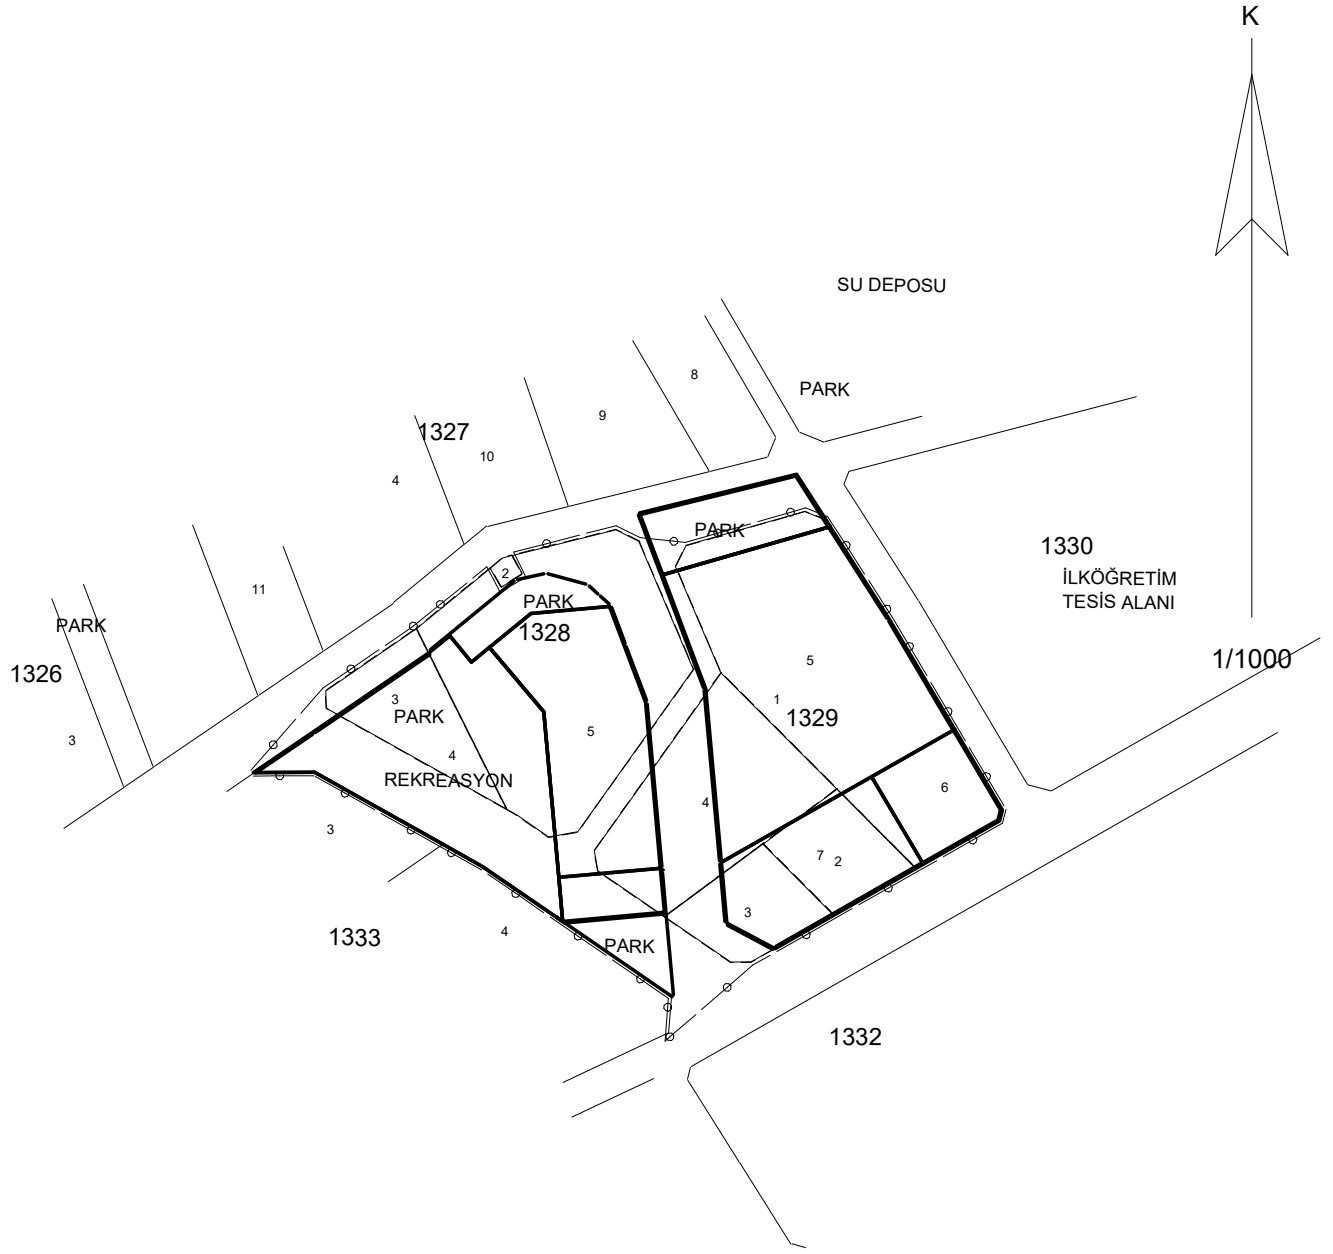

# DÜZENLEME SINIR HARİTASI

			UYGUNDUR
			BELEDİYE/ÖZEL İDARE
			KONTROL EDEN
ADI SOYADI	DÜZENLEYEN Hakan ASLAN	KONTROL EDEN Kemal ÖZTÜRK	
TARİH			
İMZA			