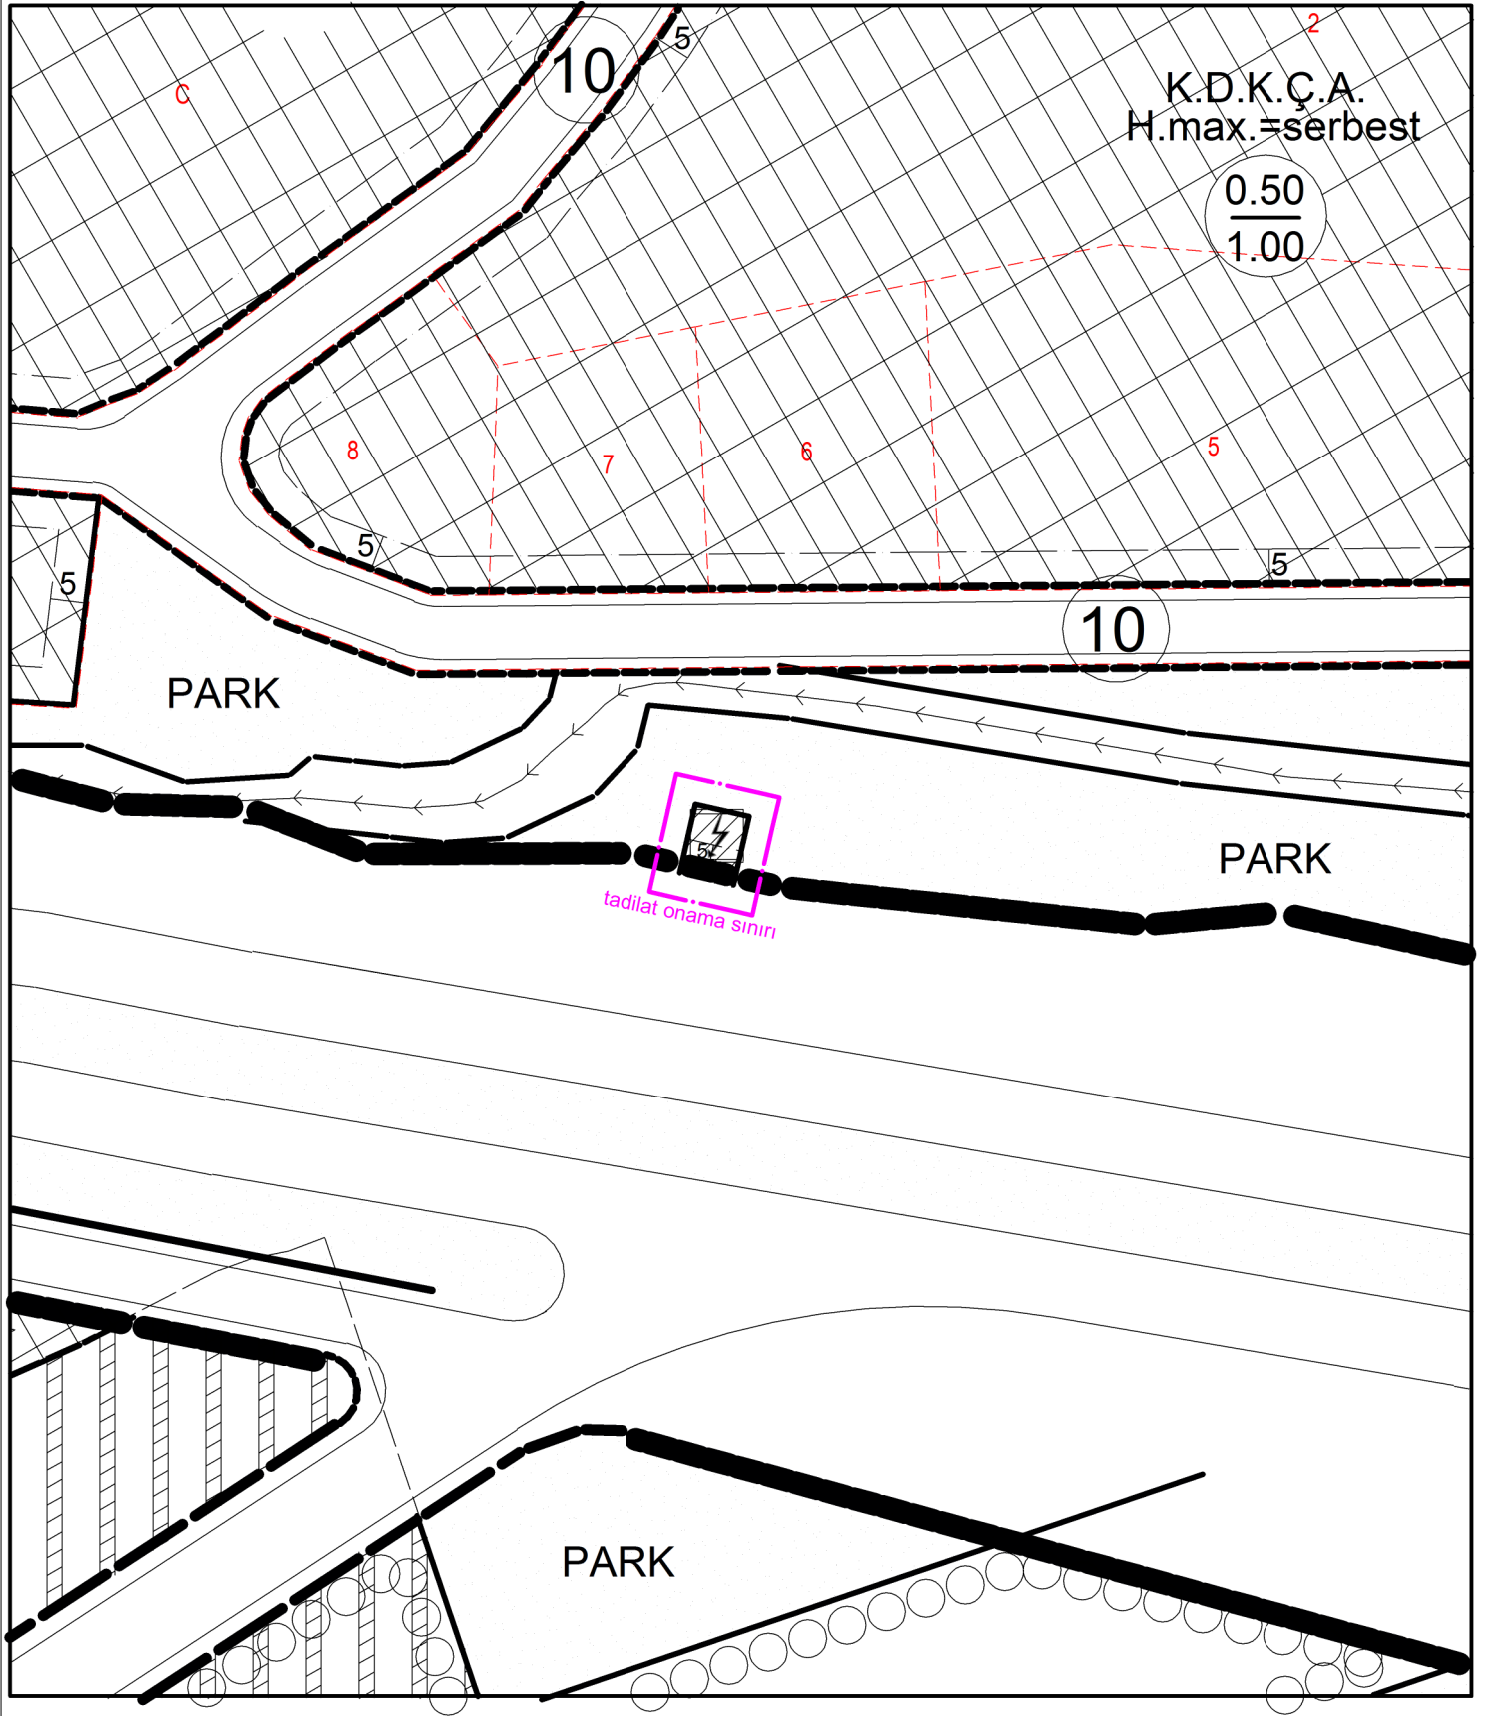

UMURBEY KONUT DIŐI KENTSEL ÇALIŐMA ALANI UYGULAMA İMAR PLANI DEĞİŐİKLİĐİ

K

Kadastro Pafta No :	Ada/Parsel No :	park	
Gemlik Belediye Meclisi' nin		gün ve	sayılı kararı ile kabul edilmiştir.
Pafta No :	Ölçek	Düzenleyen	İmza
H22-A-09-B-3-D	1/1000		
		ONAY TARİHLERİ	ASKI TARİHLERİ
		G.B.M:01.07.2015-167	10.11.2015-09.12.2015
		B.B.B.M: 17.09.2015-1640	