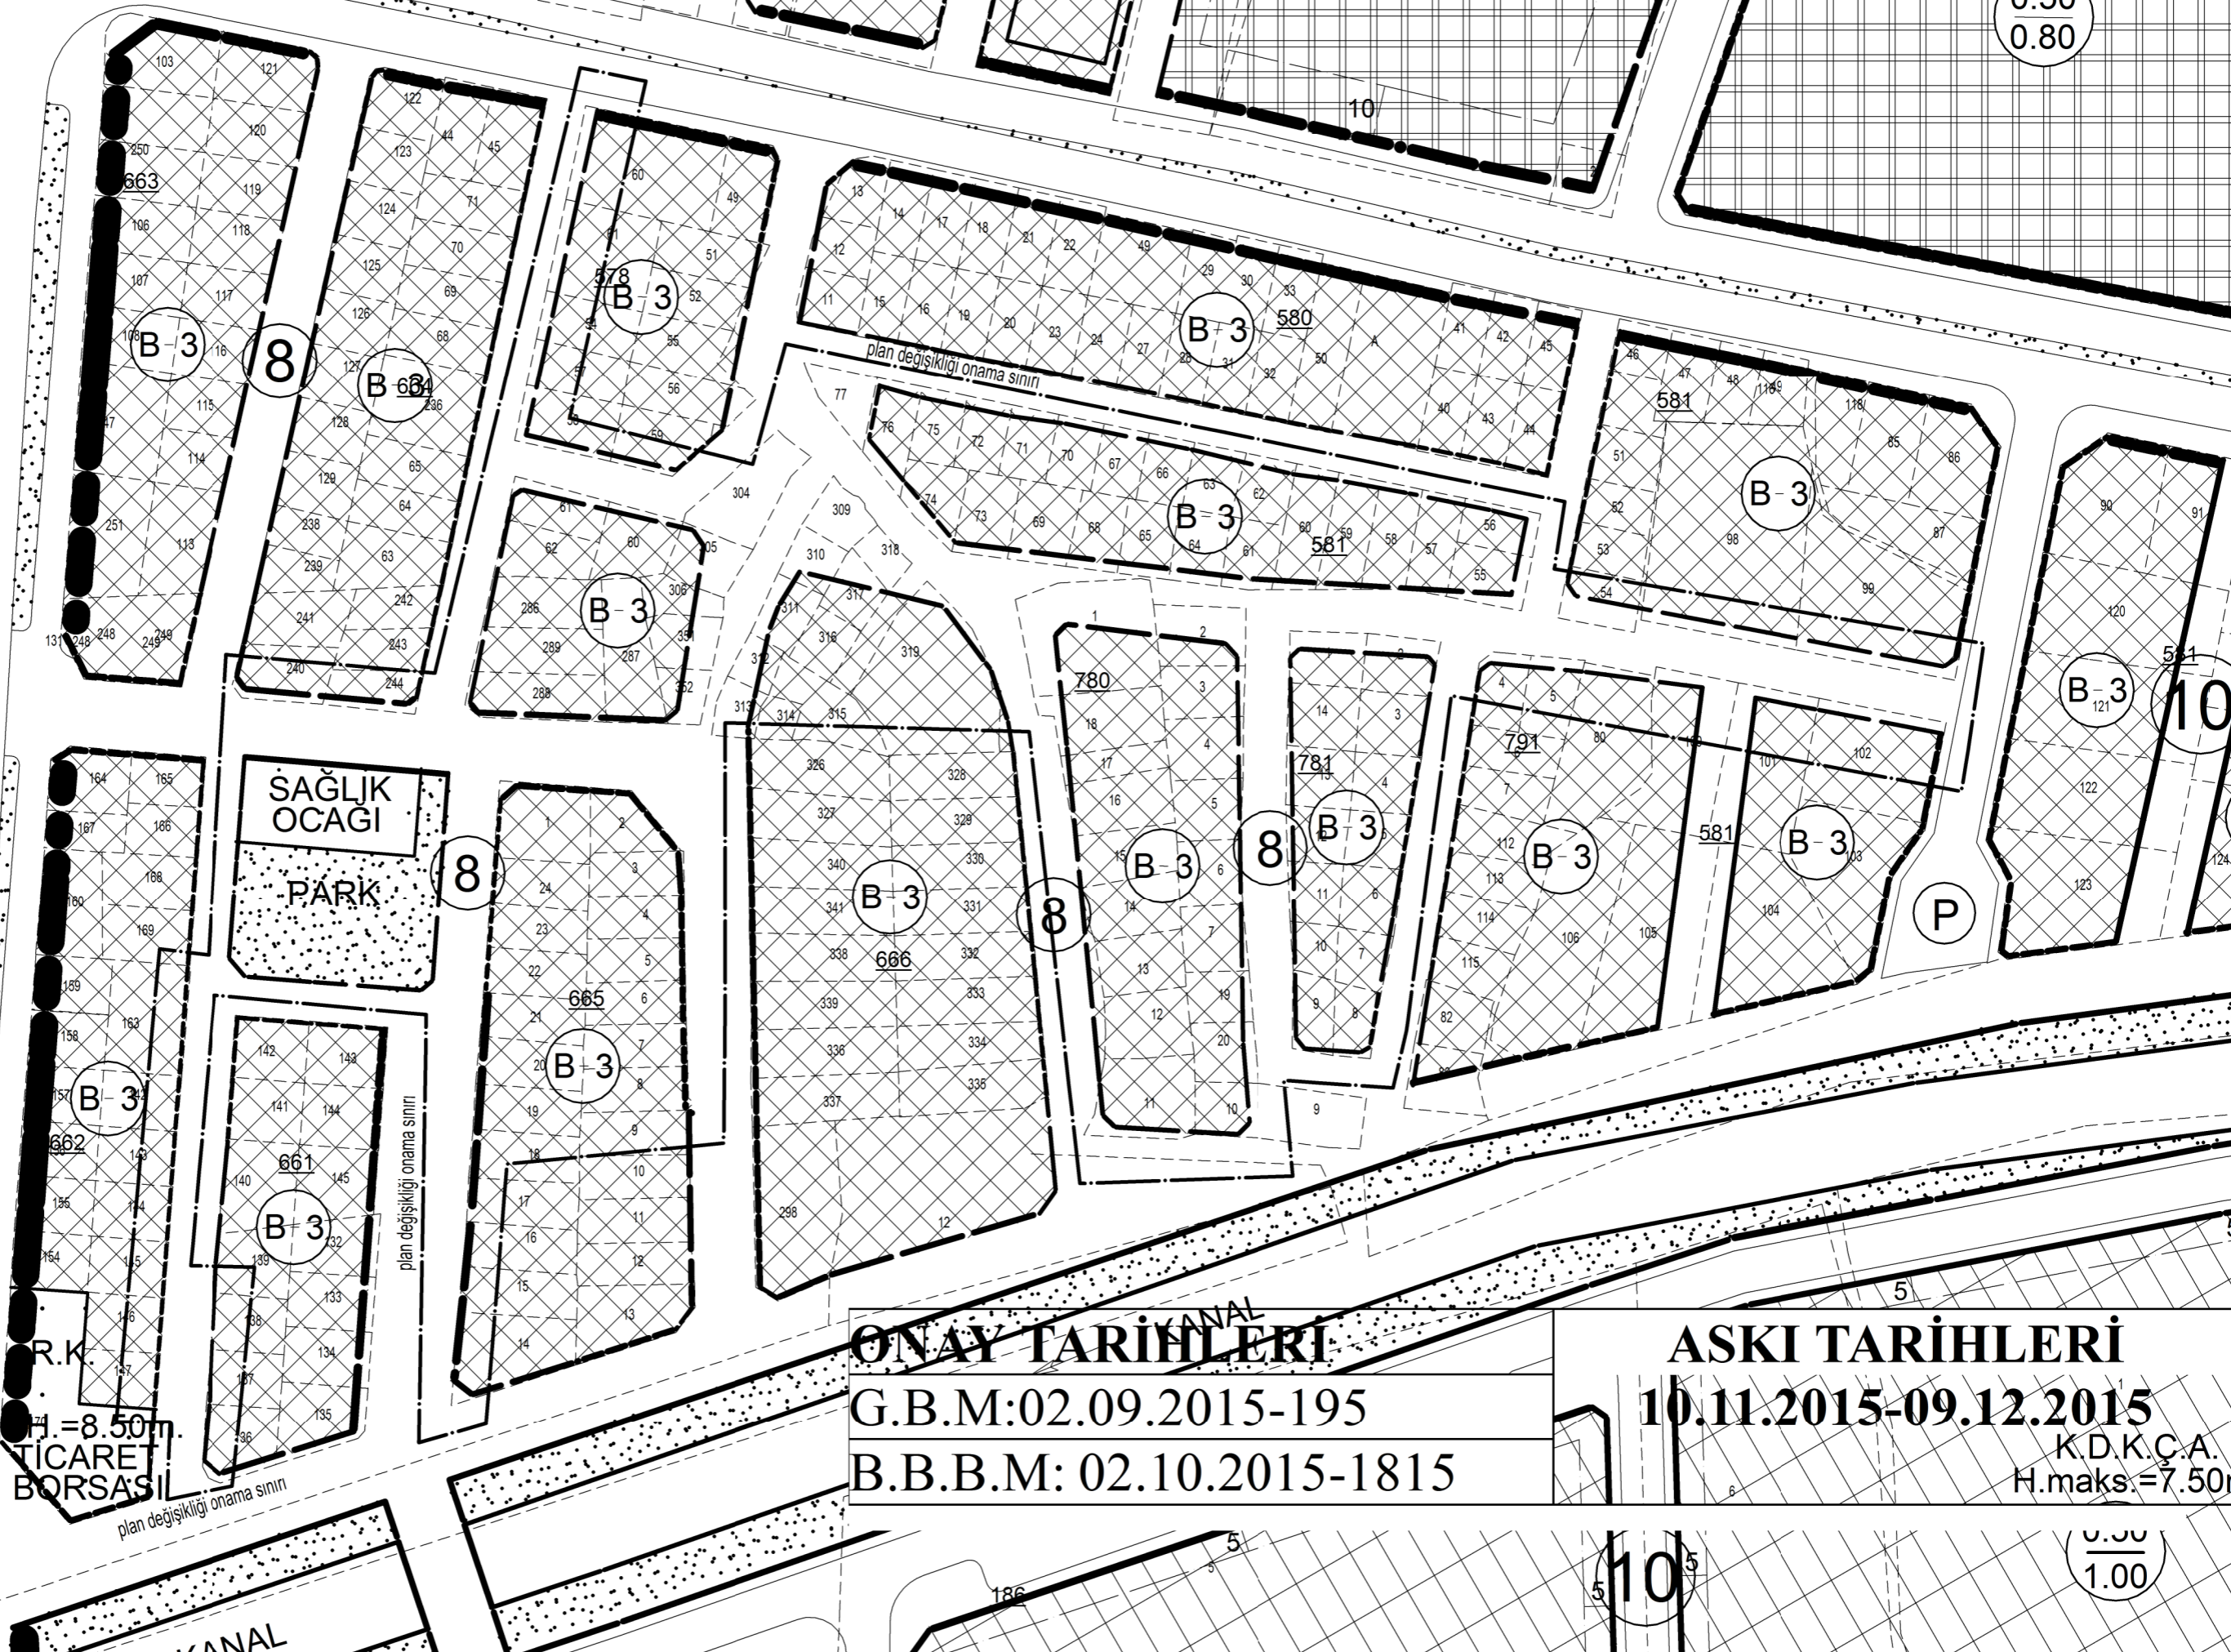

DEPOLAMA
H.maks.=7.50m.

0.50
0.80

H.=8.50m
TİCARET
BORSASI

SAĞLIK
OCAGI
PARK

ONAY TARİHLERİ
G.B.M:02.09.2015-195
B.B.B.M: 02.10.2015-1815

ASKI TARİHLERİ
10.11.2015-09.12.2015
K.D.K.Ç.A.
H.maks.=7.50m.

0.50
1.00