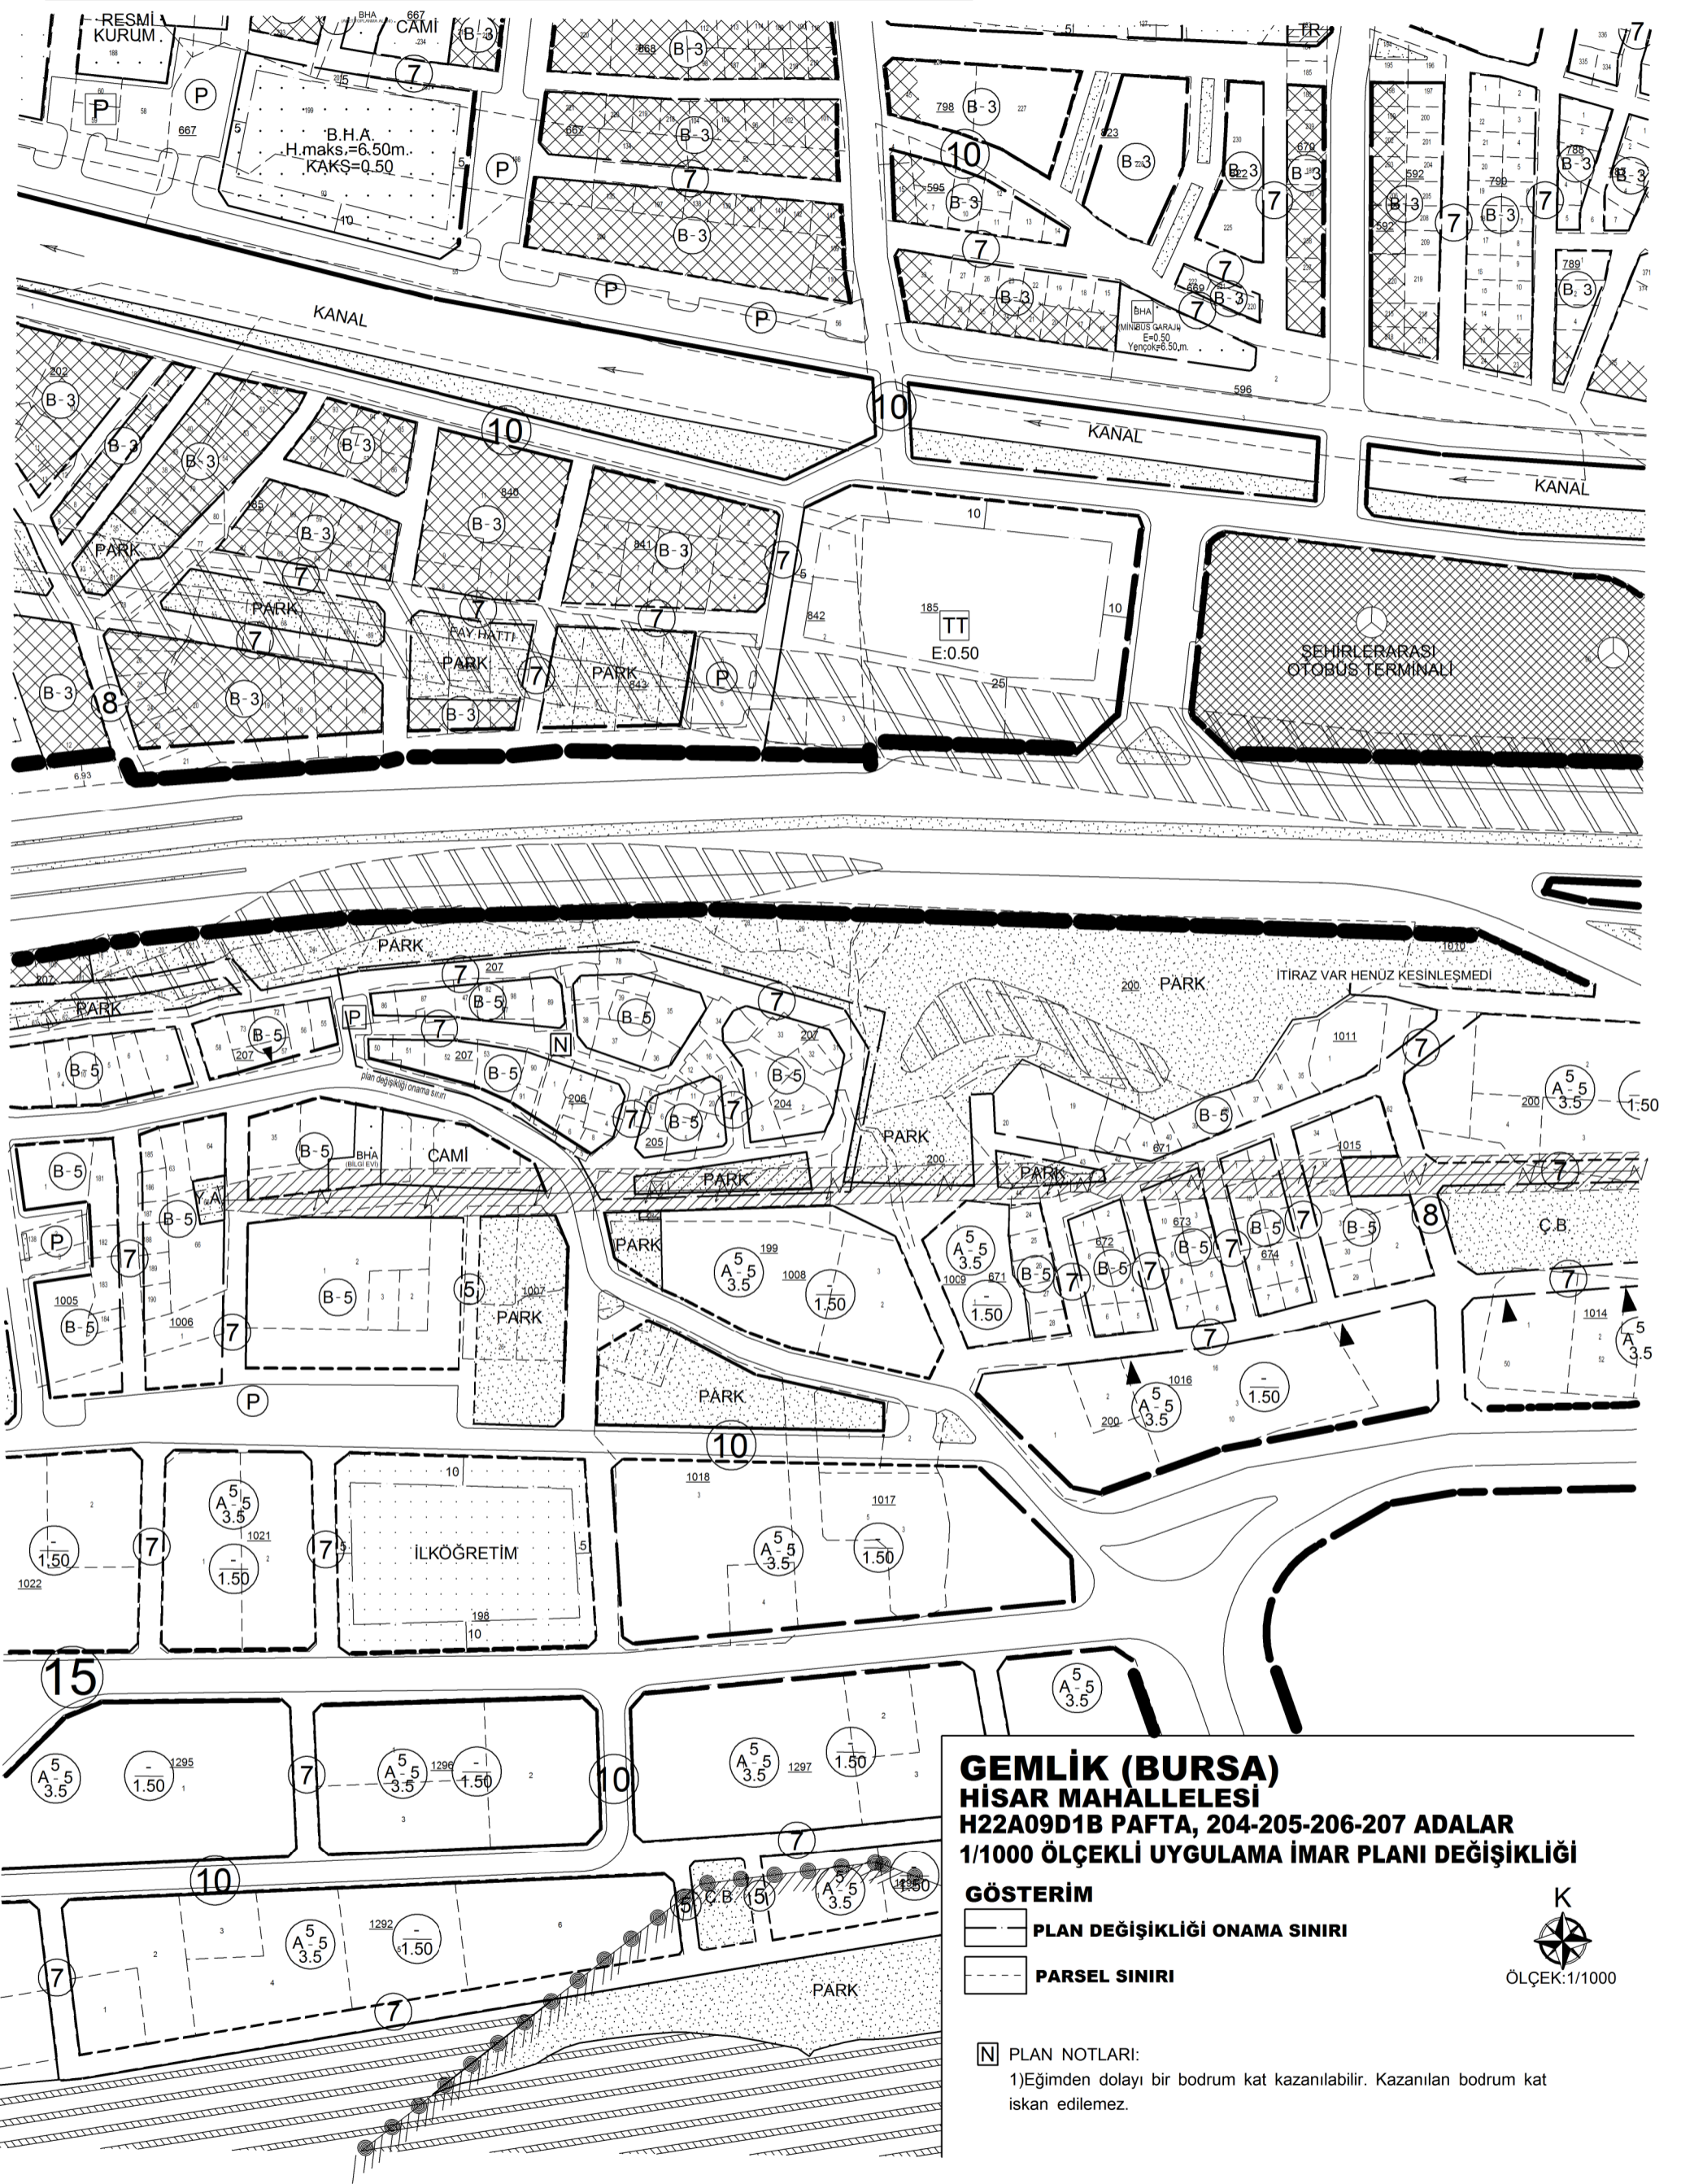

ONAY TARİHLERİ

G.B.M:07.09.2015-221

B.B.B.M: 02.10.2015-1815

ASKI TARİHLERİ

10.11.2015-09.12.2015

**GEMLİK (BURSA)****HİSAR MAHALLELESİ****H22A09D1B PAFTA, 204-205-206-207 ADALAR****1/1000 ÖLÇEKLİ UYGULAMA İMAR PLANI DEĞİŞİKLİĞİ****GÖSTERİM**

— PLAN DEĞİŞİKLİĞİ ONAMA SINIRI

- - - PARSEL SINIRI

**PLAN NOTLARI:**

1)Eğimden dolayı bir bodrum kat kazanılabilir. Kazanılan bodrum kat iskan edilemez.