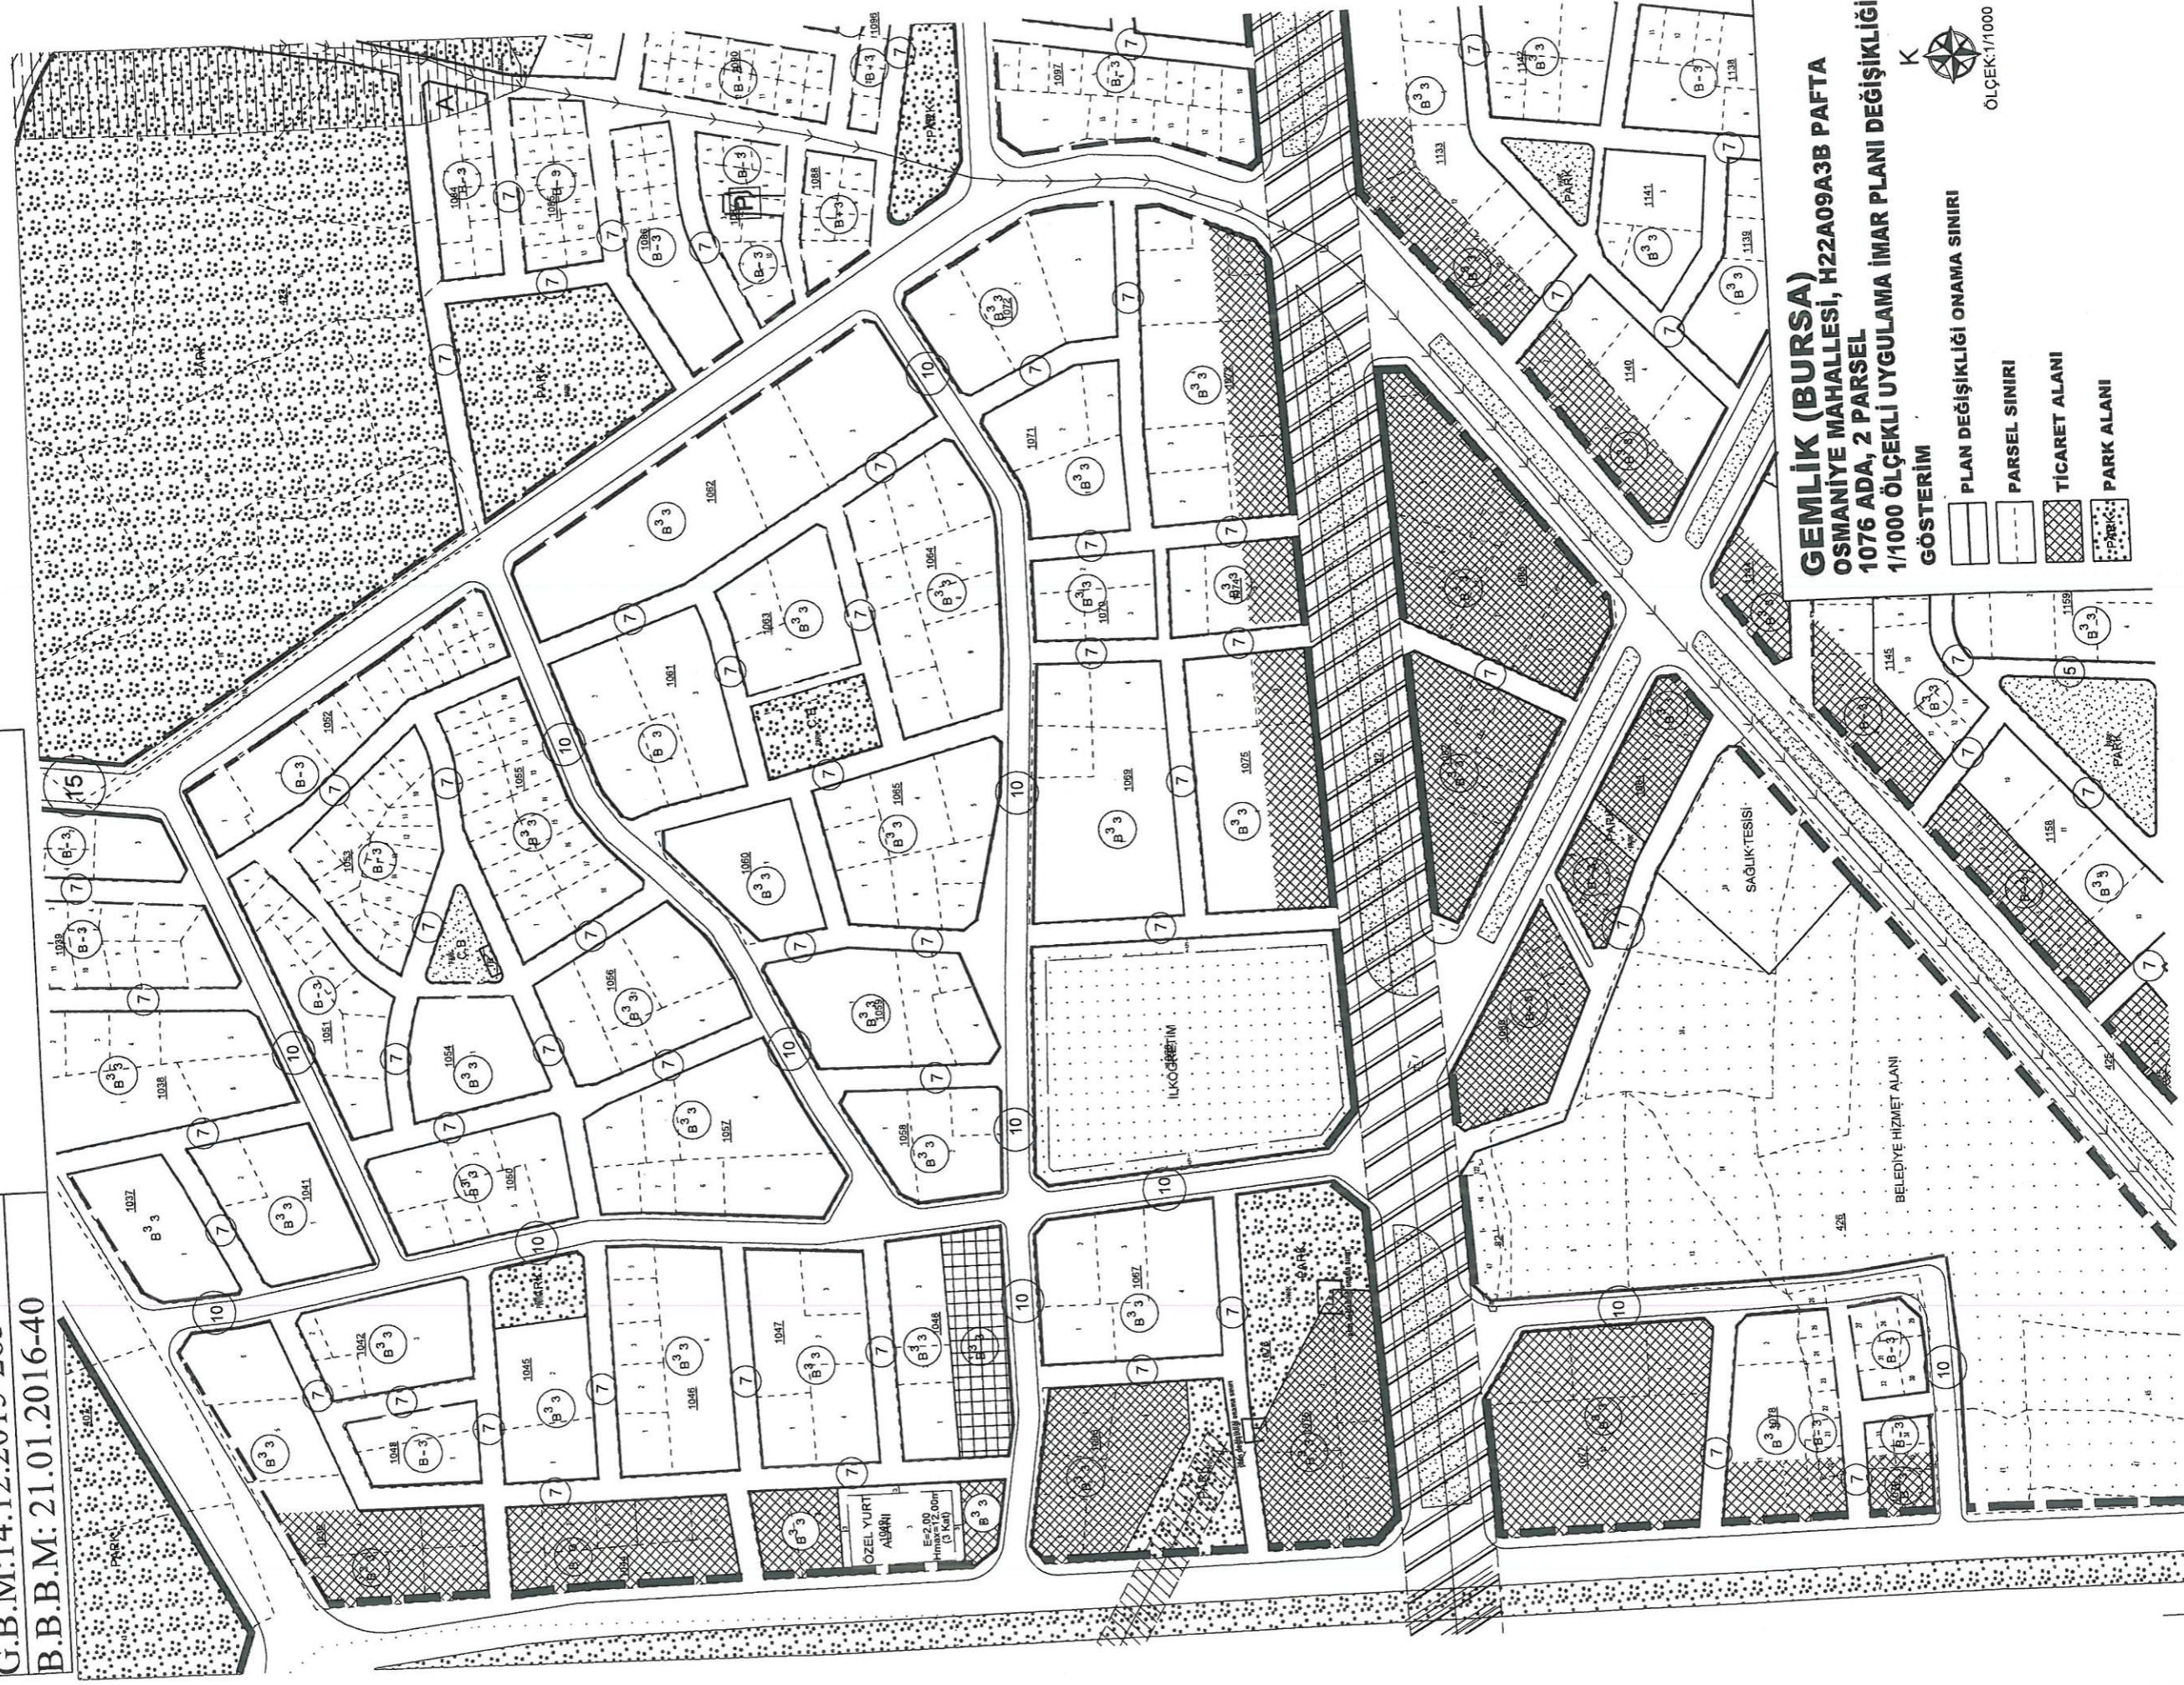

ONAY TARİHLERİ

G.B.M:14.12.2015-283

B.B.B.M: 21.01.2016-40

ASKI TARİHLERİ

19.02.2016-19.03.2016

GEMLİK (BURSA)
OSMANIYE MAHALLESİ, H22A09A3B PAFTA
1076 ADA, 2 PARSEL
1/1000 ÖLÇEKLİ UYGULAMA İMAR PLANI DEĞİŞİKLİĞİ
GÖSTERİM

- PLAN DEĞİŞİKLİĞİ ONAMA SINIRI
- PARSEL SINIRI
- TİCARET ALANI
- PARK ALANI

ÖLÇEK:1/1000