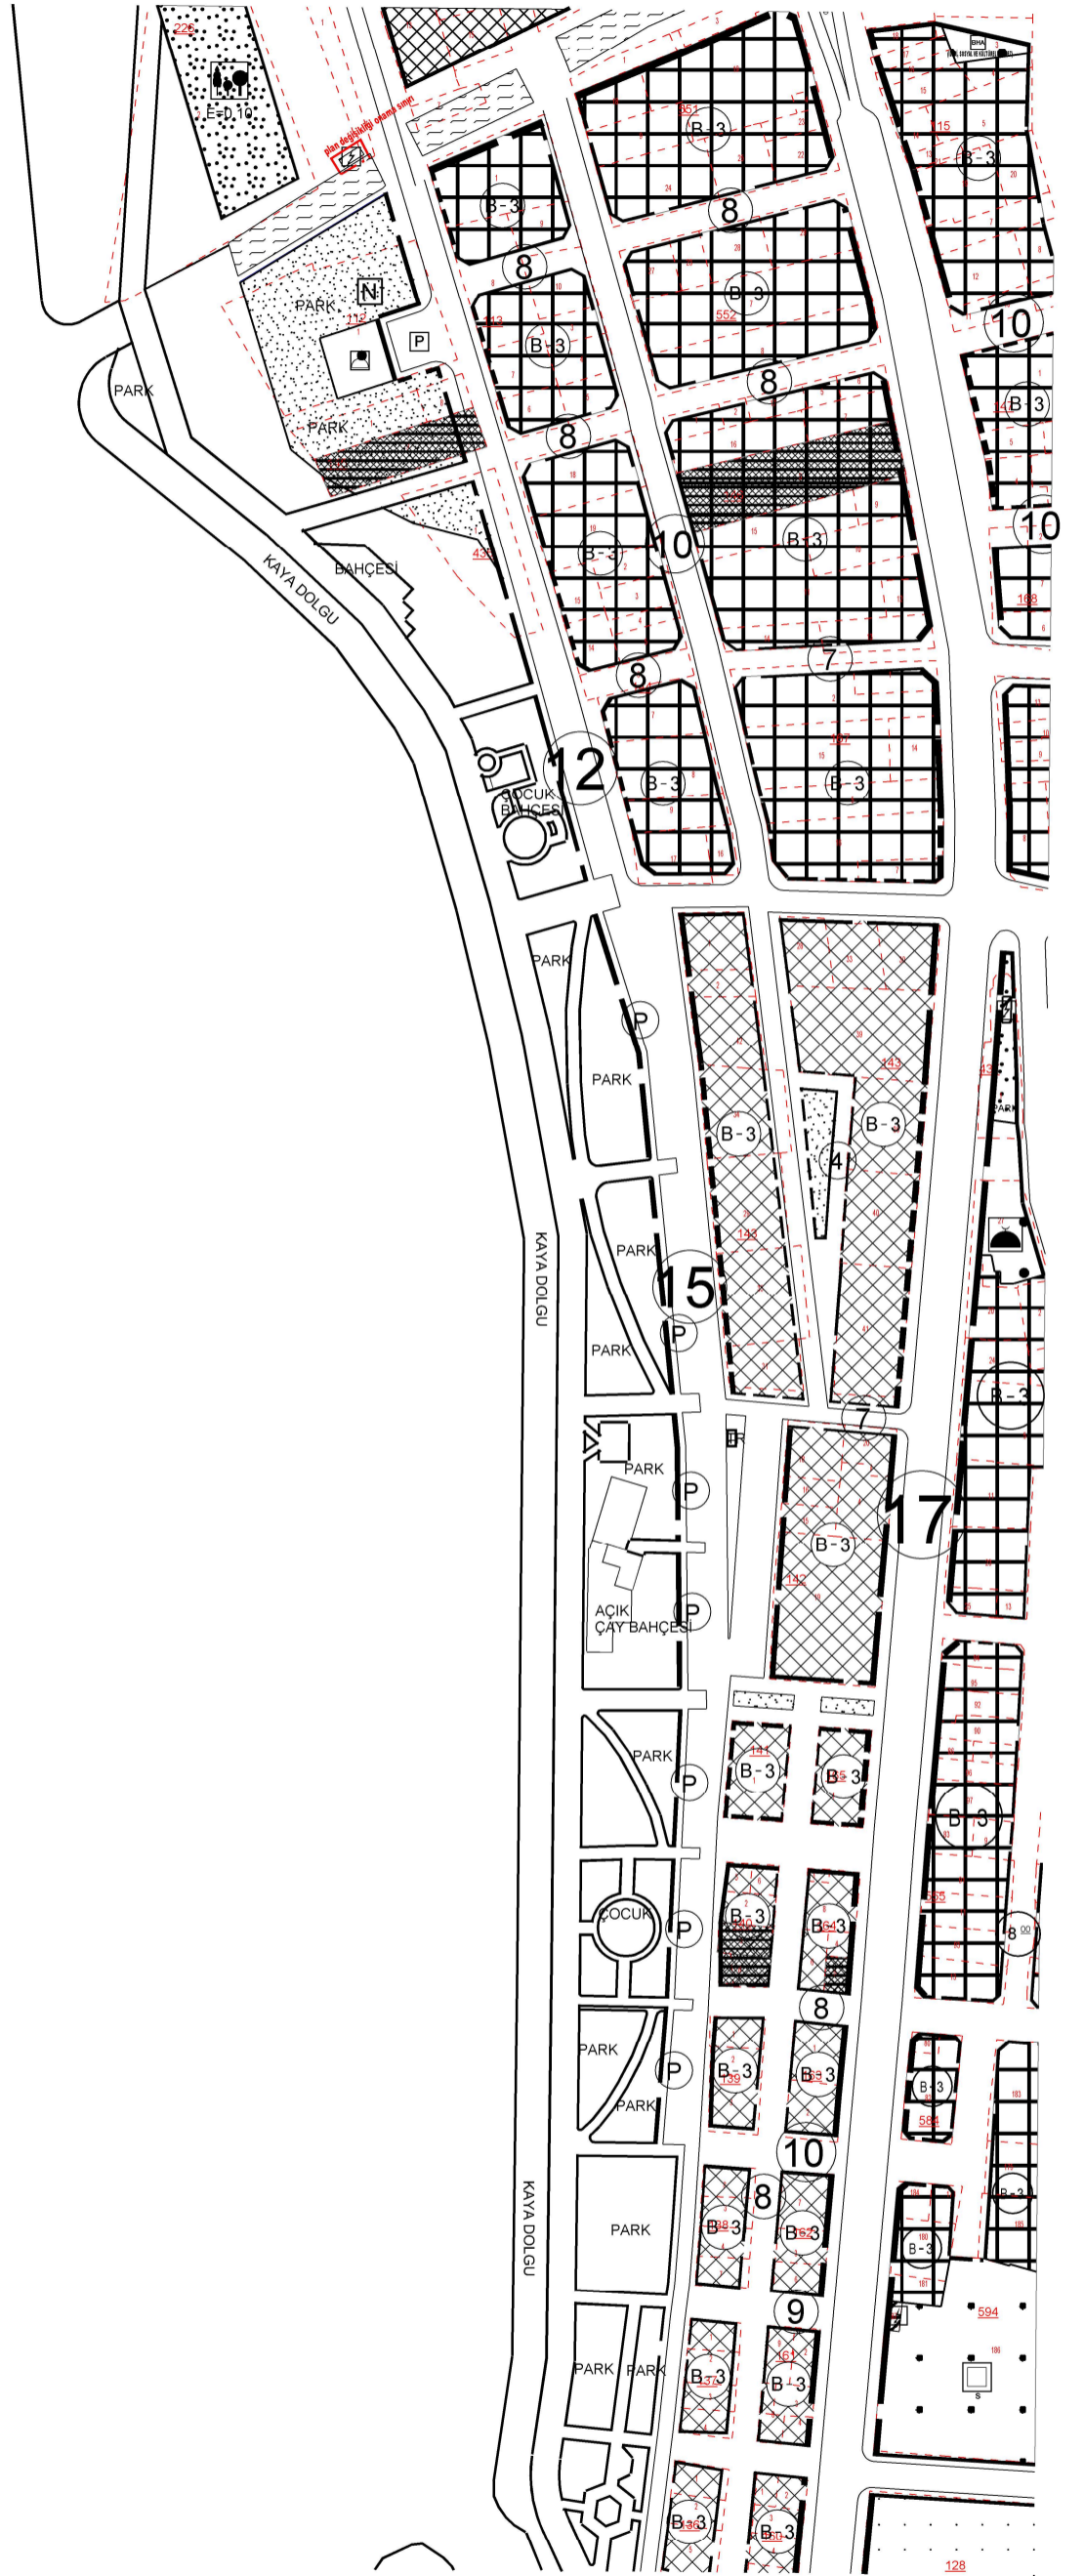

ONAY TARİHLERİ

G.B.M:09.04.2018-128

B.B.B.M:28.05.2018-1343

ASKI TARİHLERİ

25.06.2018-25.07.2018

**GEMLİK (BURSA)****DEMİR SUBAŞI MAHALLESİ, H22A09A4D PAFTA
226 ADA 2 PARSELİN DOĞUSU 1/1000 ÖLÇEKLİ
UYGULAMA İMAR PLANI DEĞİŞİKLİĞİ****GÖSTERİM**

PLAN DEĞİŞİKLİĞİ SINIRI

PARSEL SINIRI

TRAFİK ALANI

ÖLÇEK: 1/1000