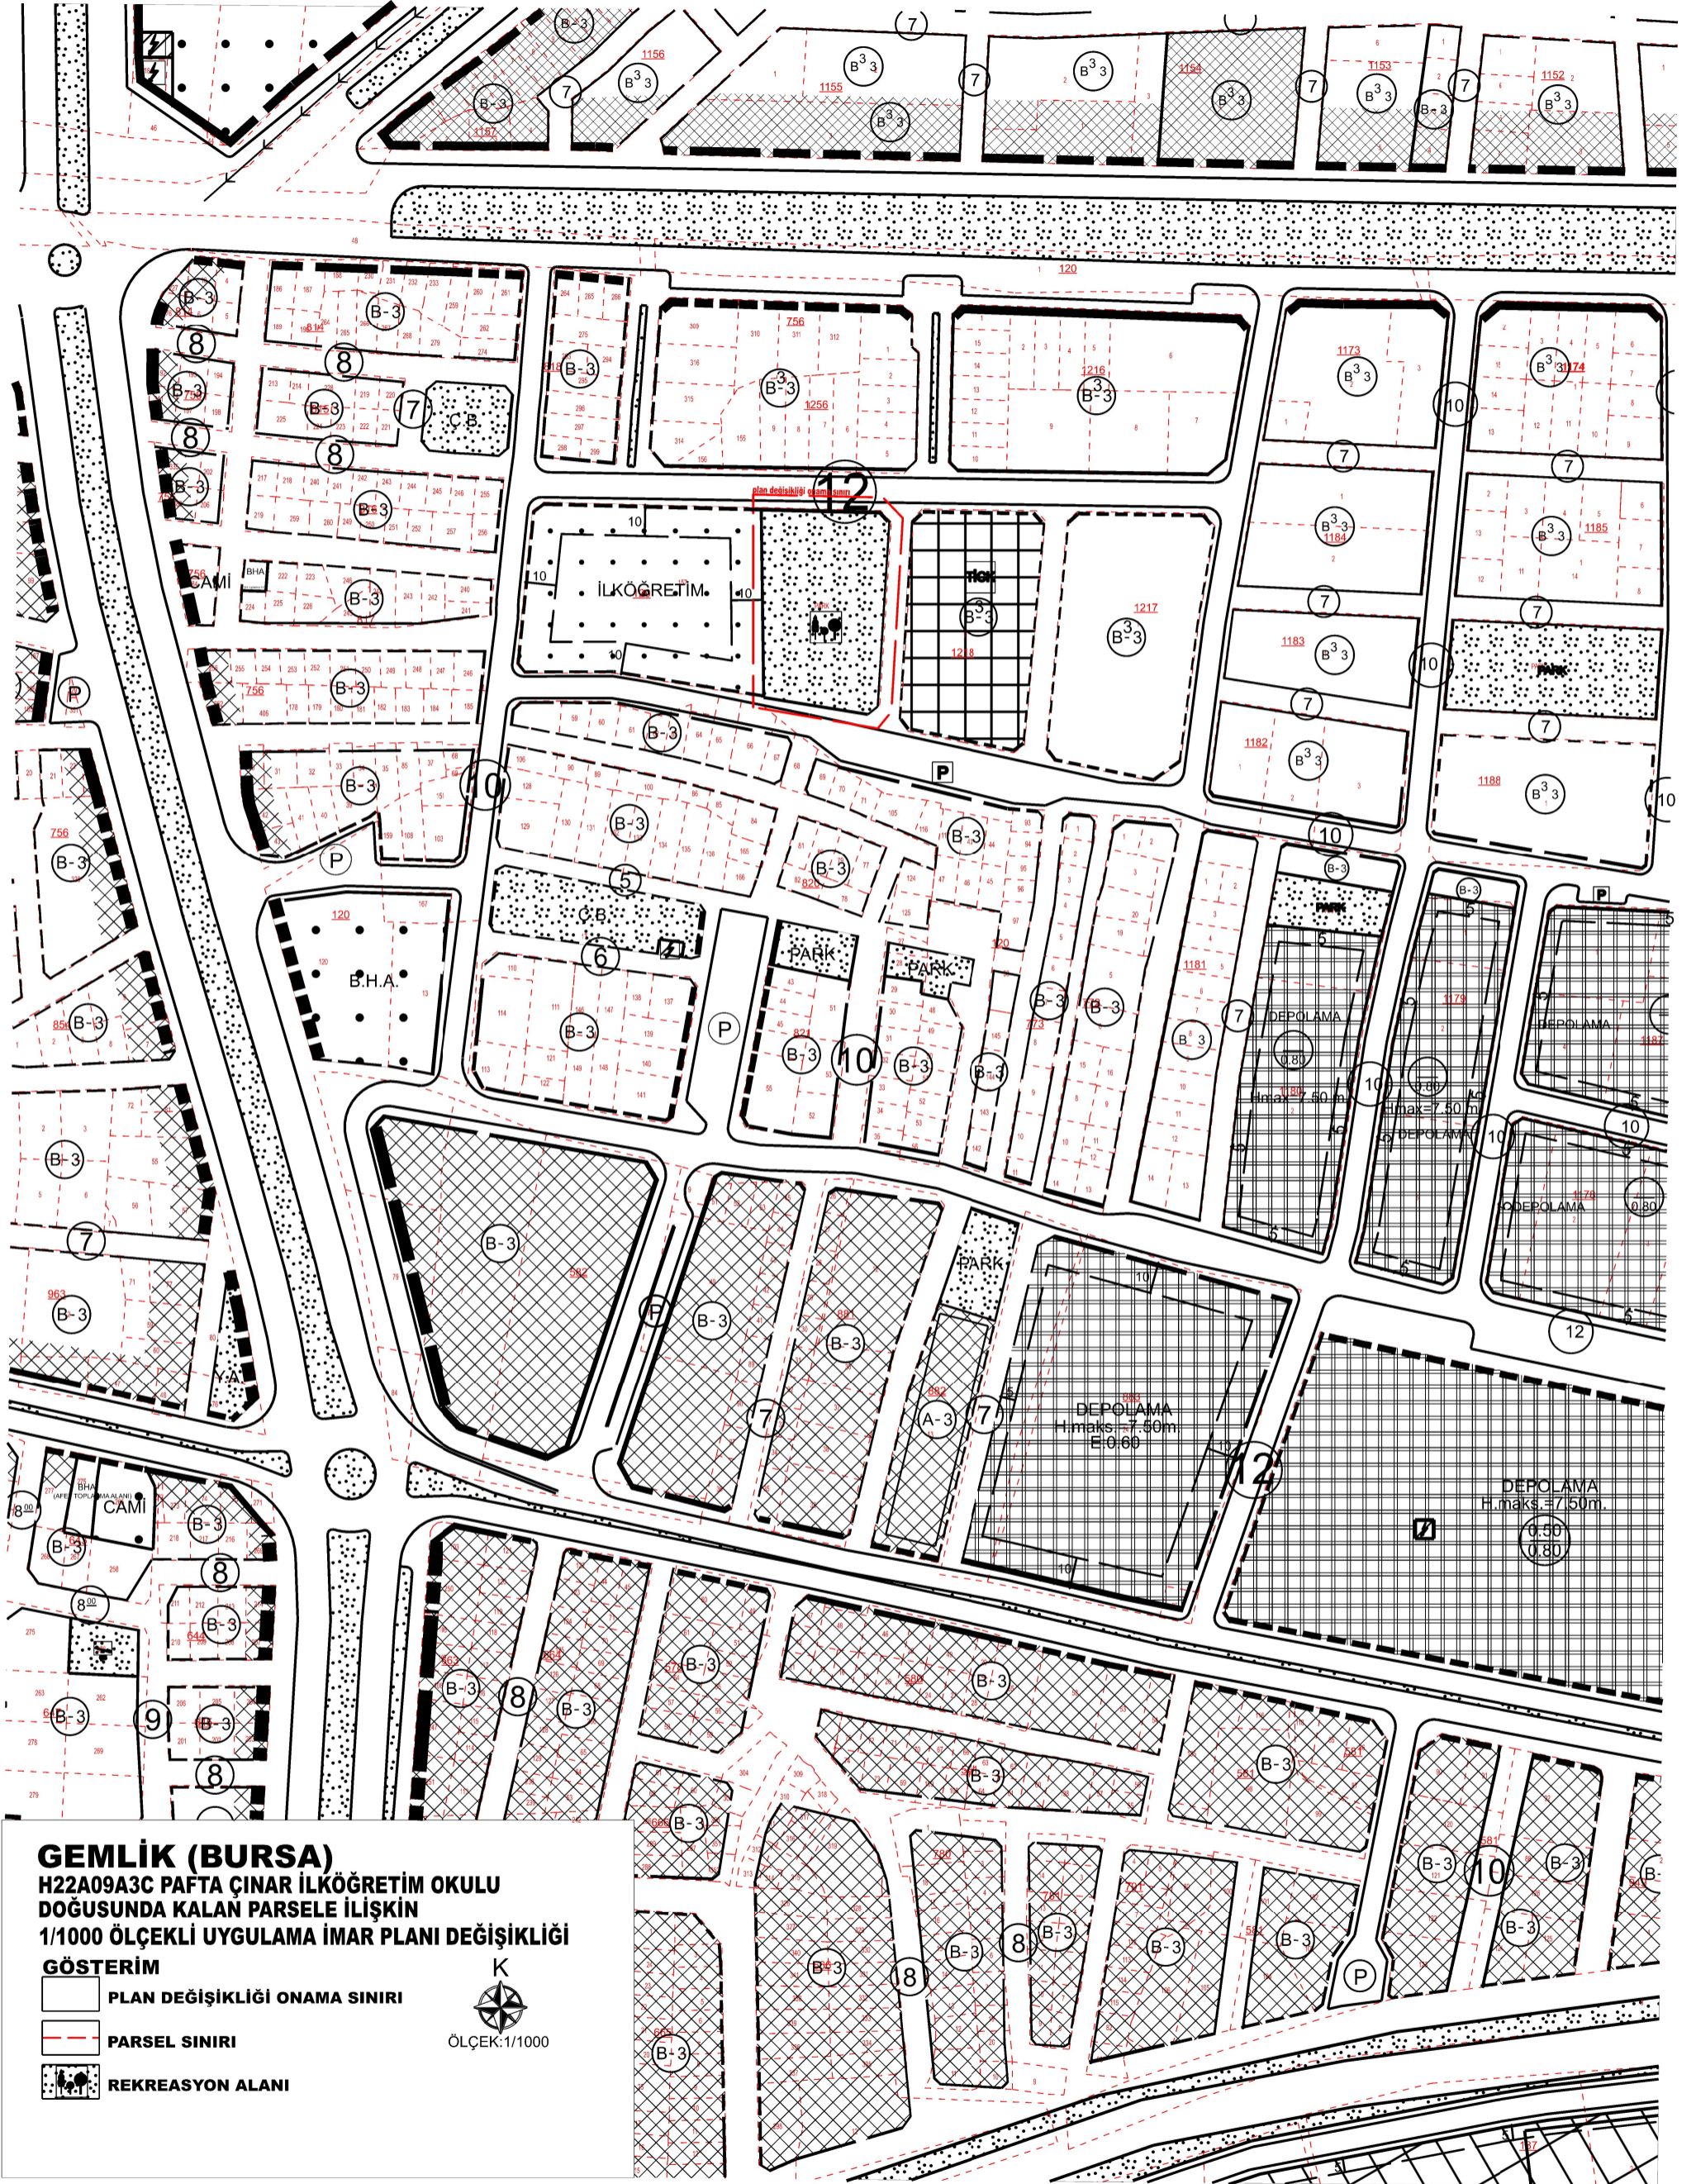

ONAY TARİHLERİ
G.B.M:11.10.2018-272
B.B.B.M:22.11.2018-2708

ASKI TARİHLERİ
27.12.2018-27.01.2019

GEMLİK (BURSA)
H22A09A3C PAFTA ÇINAR İLKÖĞRETİM OKULU
DOĞUSUNDA KALAN PARSELE İLİŞKİN
1/1000 ÖLÇEKLİ UYGULAMA İMAR PLANI DEĞİŞİKLİĞİ

GÖSTERİM

-  PLAN DEĞİŞİKLİĞİ ONAMA SINIRI
-  PARSEL SINIRI
-  REKREASYON ALANI