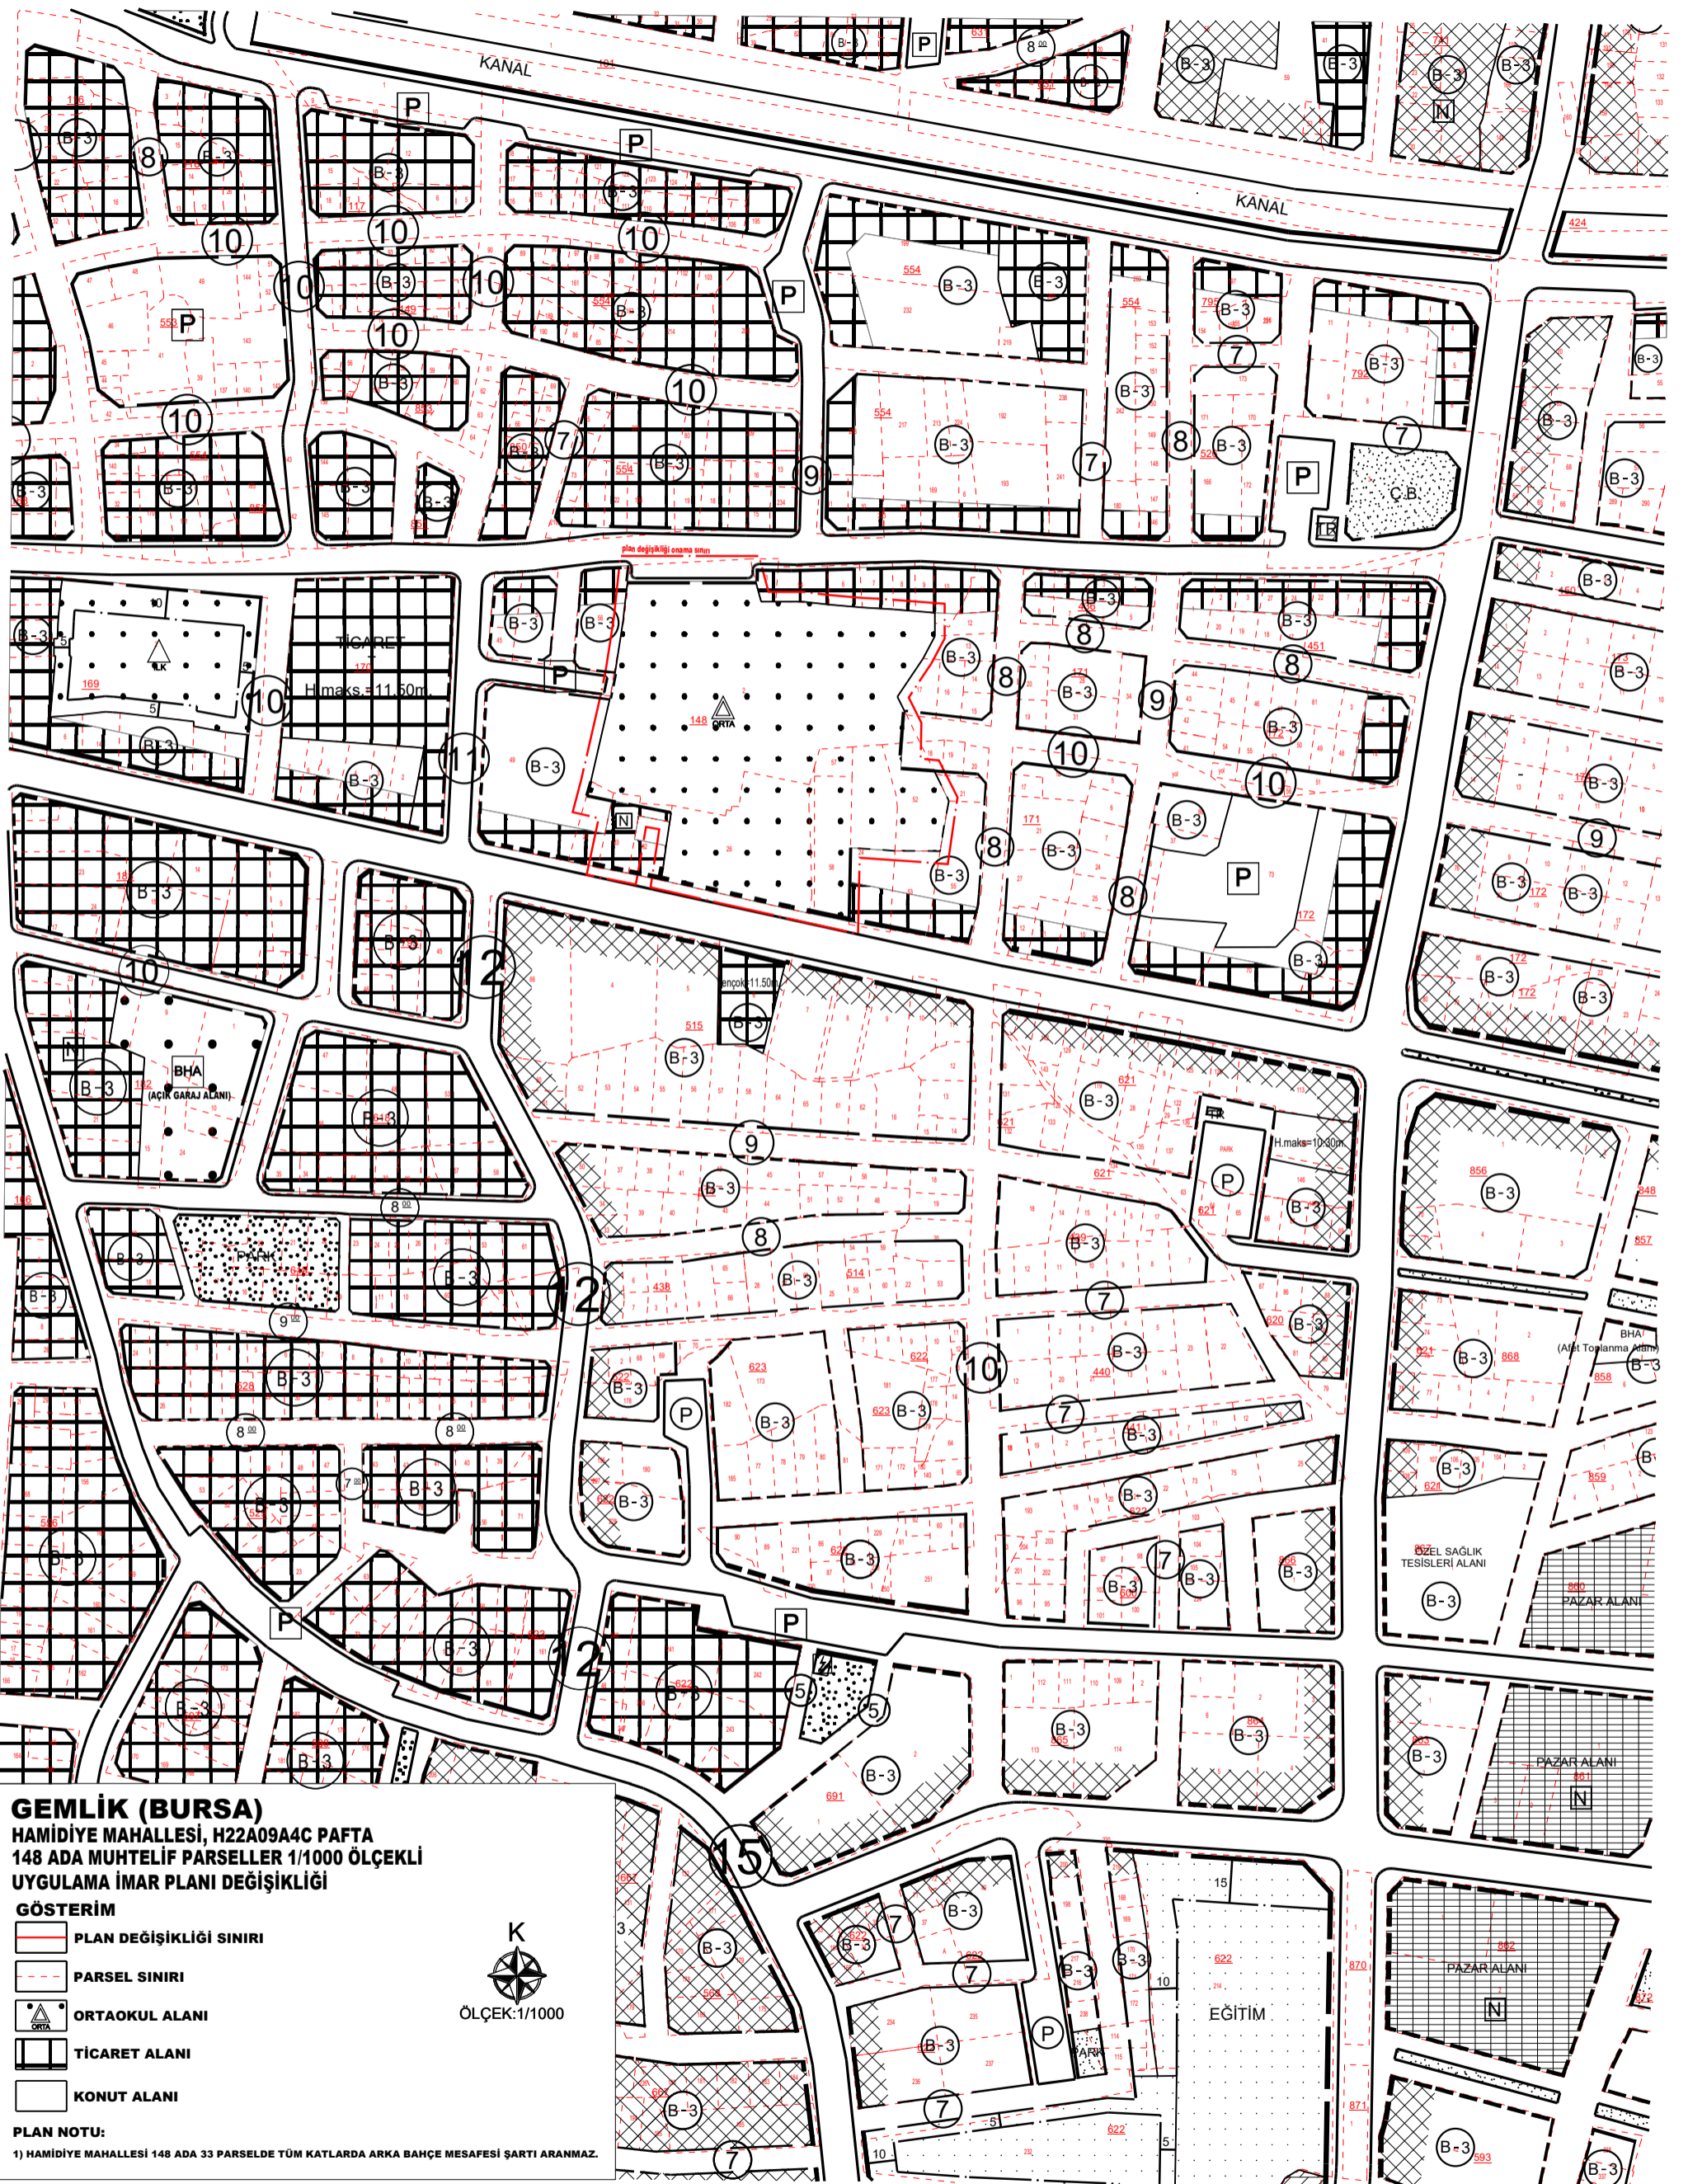

ONAY TARİHLERİ

G.B.M:07.03.2018-67

B.B.B.M:19.04.2018-1025

ASKI TARİHLERİ

25.05.2018-25.06.2018

**GEMLİK (BURSA)****HAMİDİYE MAHALLESİ, H22A09A4C PAFTA
148 ADA MUHTELİF PARSELLER 1/1000 ÖLÇEKLİ
UYGULAMA İMAR PLANI DEĞİŞİKLİĞİ****GÖSTERİM**

— PLAN DEĞİŞİKLİĞİ SINIRI

- - - PARSEL SINIRI

▲ ORTAOKUL ALANI

■ TİCARET ALANI

□ KONUT ALANI

PLAN NOTU:

1) HAMİDİYE MAHALLESİ 148 ADA 33 PARSELDE TÜM KATLARDA ARKA BAHÇE MESAFESİ ŞARTI ARANMAZ.