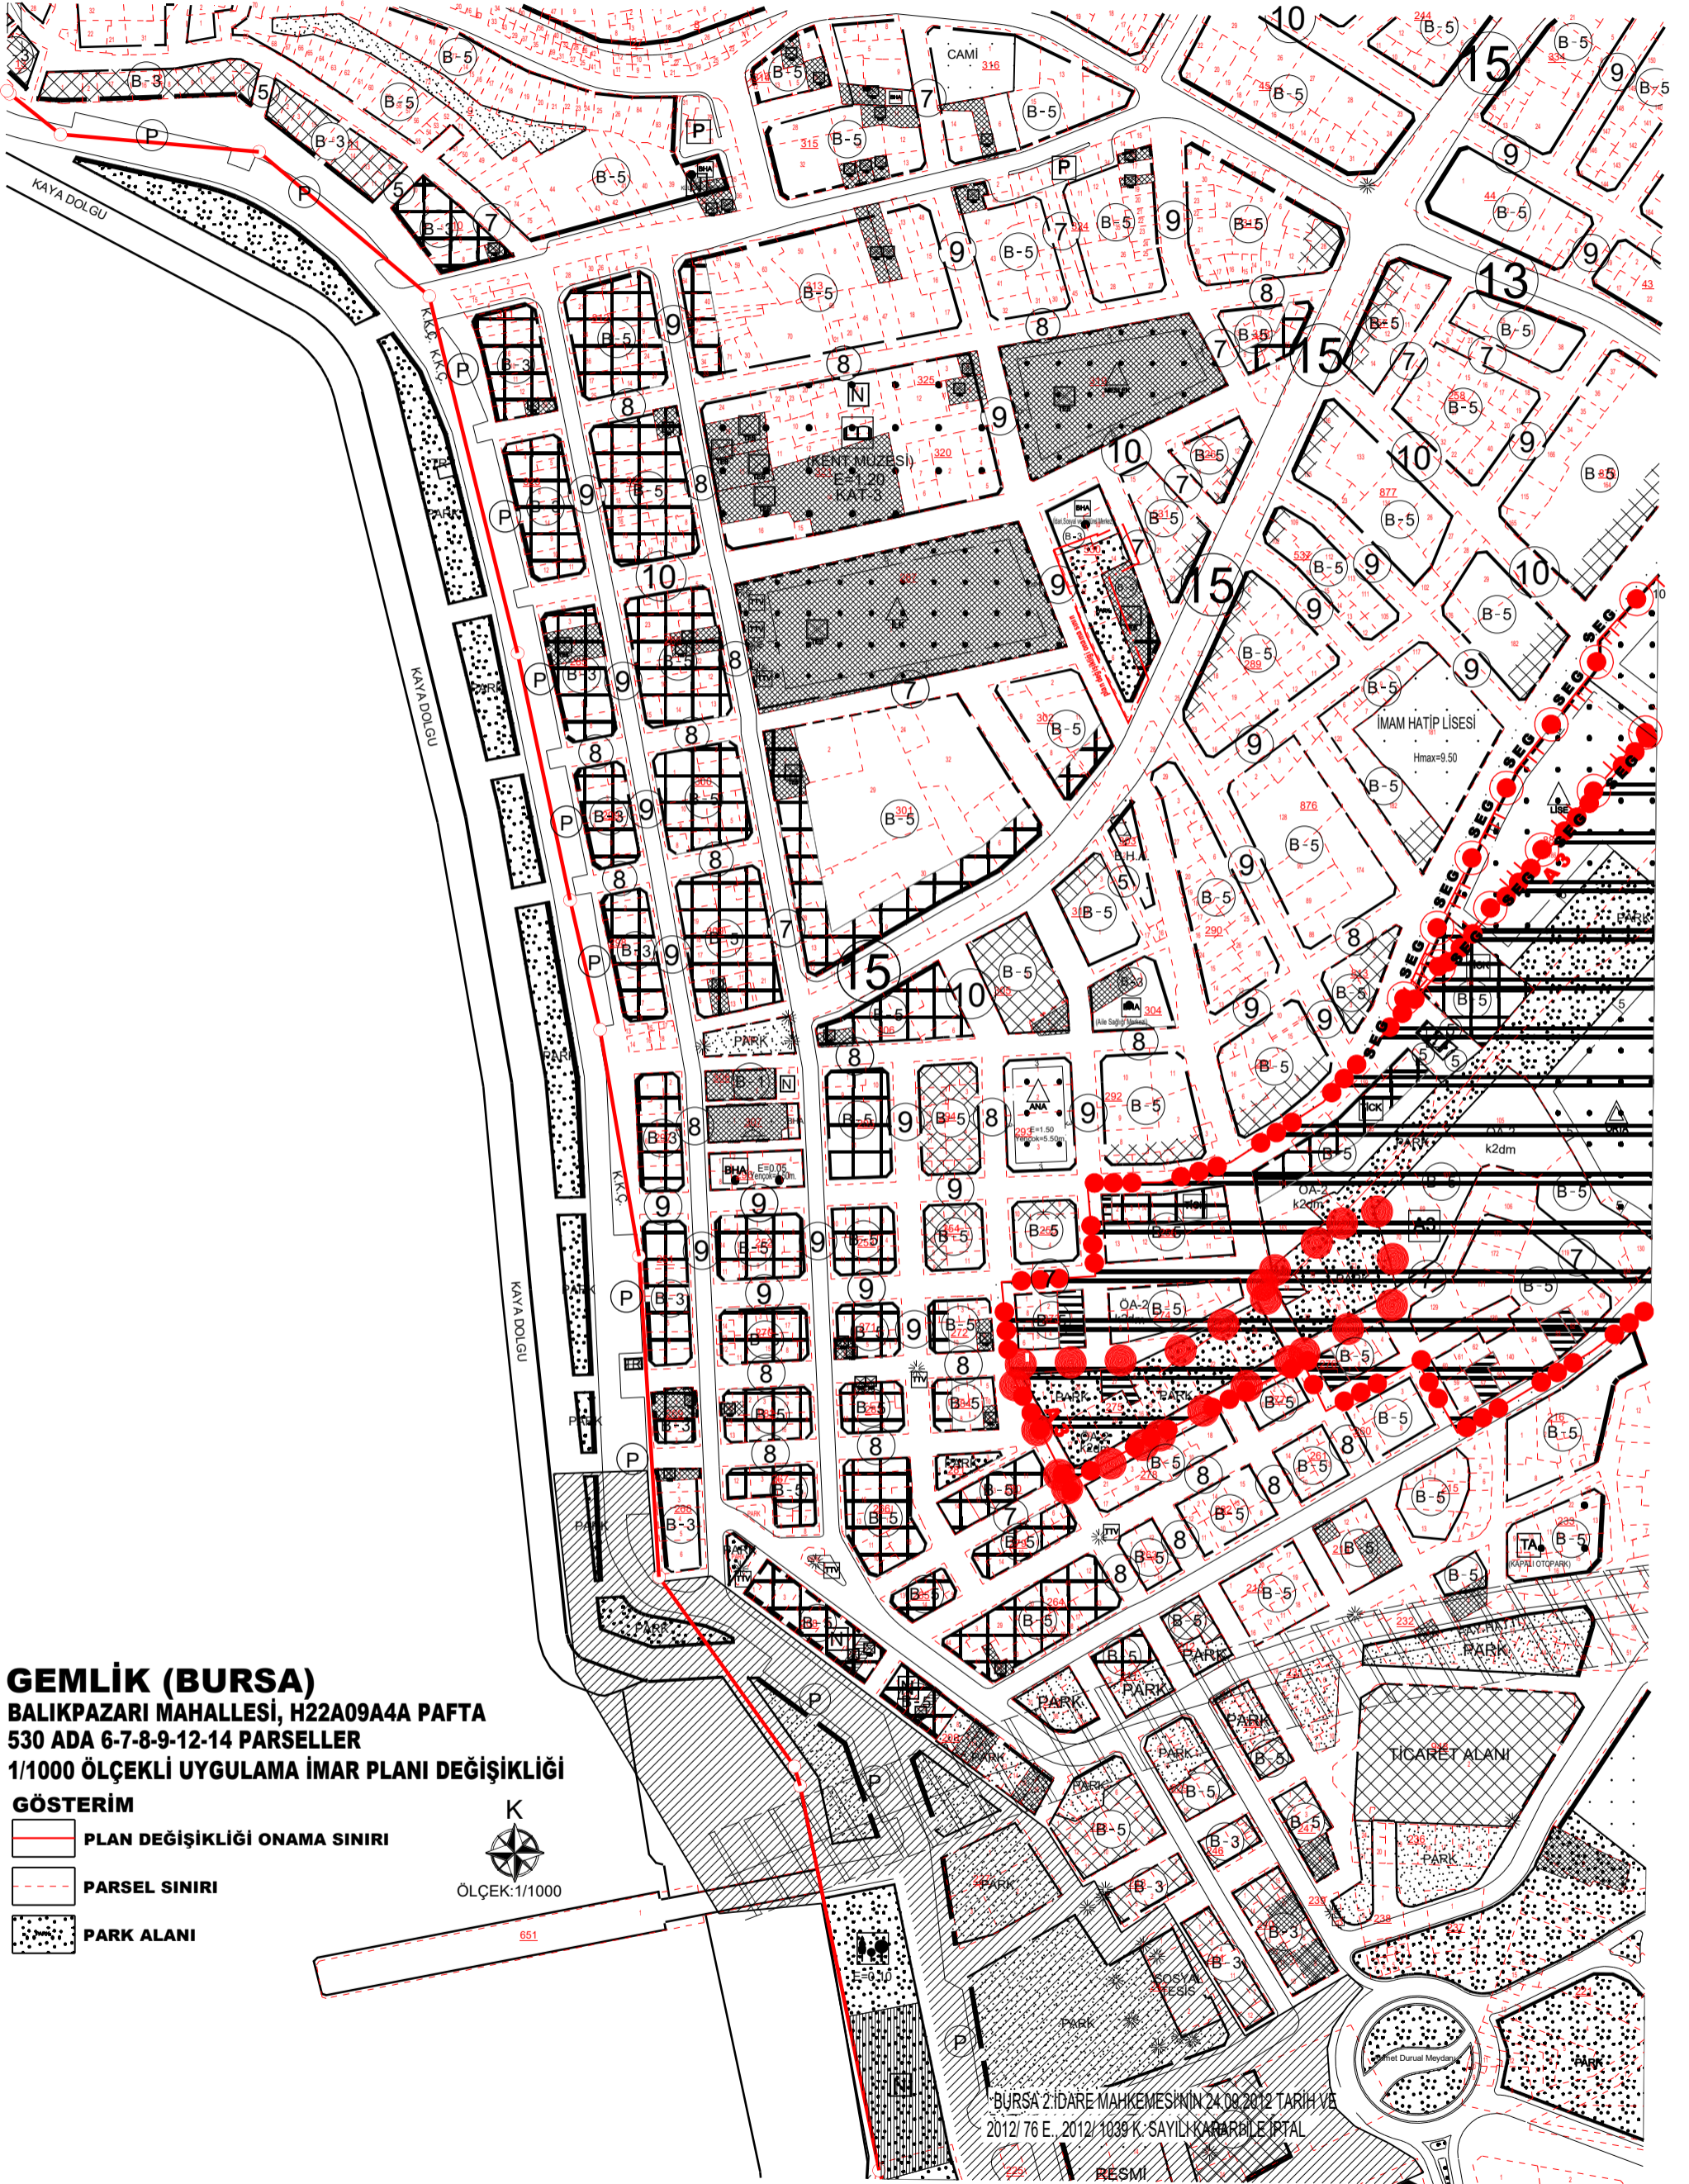

ONAY TARİHLERİ	ASKI TARİHLERİ
G.B.M:03.01.2018-8	07.09.2018-07.10.2018
B.B.B.M:15.02.2018-298	
B.K.V.K.B.K: 28.06.2018-3549	

**GEMLİK (BURSA)**  
**BALIKPAZARI MAHALLESİ, H22A09A4A PAFTA**  
**530 ADA 6-7-8-9-12-14 PARSELLER**  
**1/1000 ÖLÇEKLİ UYGULAMA İMAR PLANI DEĞİŞİKLİĞİ**

- GÖSTERİM**
- PLAN DEĞİŞİKLİĞİ ONAMA SINIRI
  - PARSEL SINIRI
  - PARK ALANI

BURSA 2. DARE MAHKEMESİNİN 24.09.2012 TARİH VE  
2012/76 E., 2012/1039 K. SAYILI KARARILE İPTAL

RESMİ