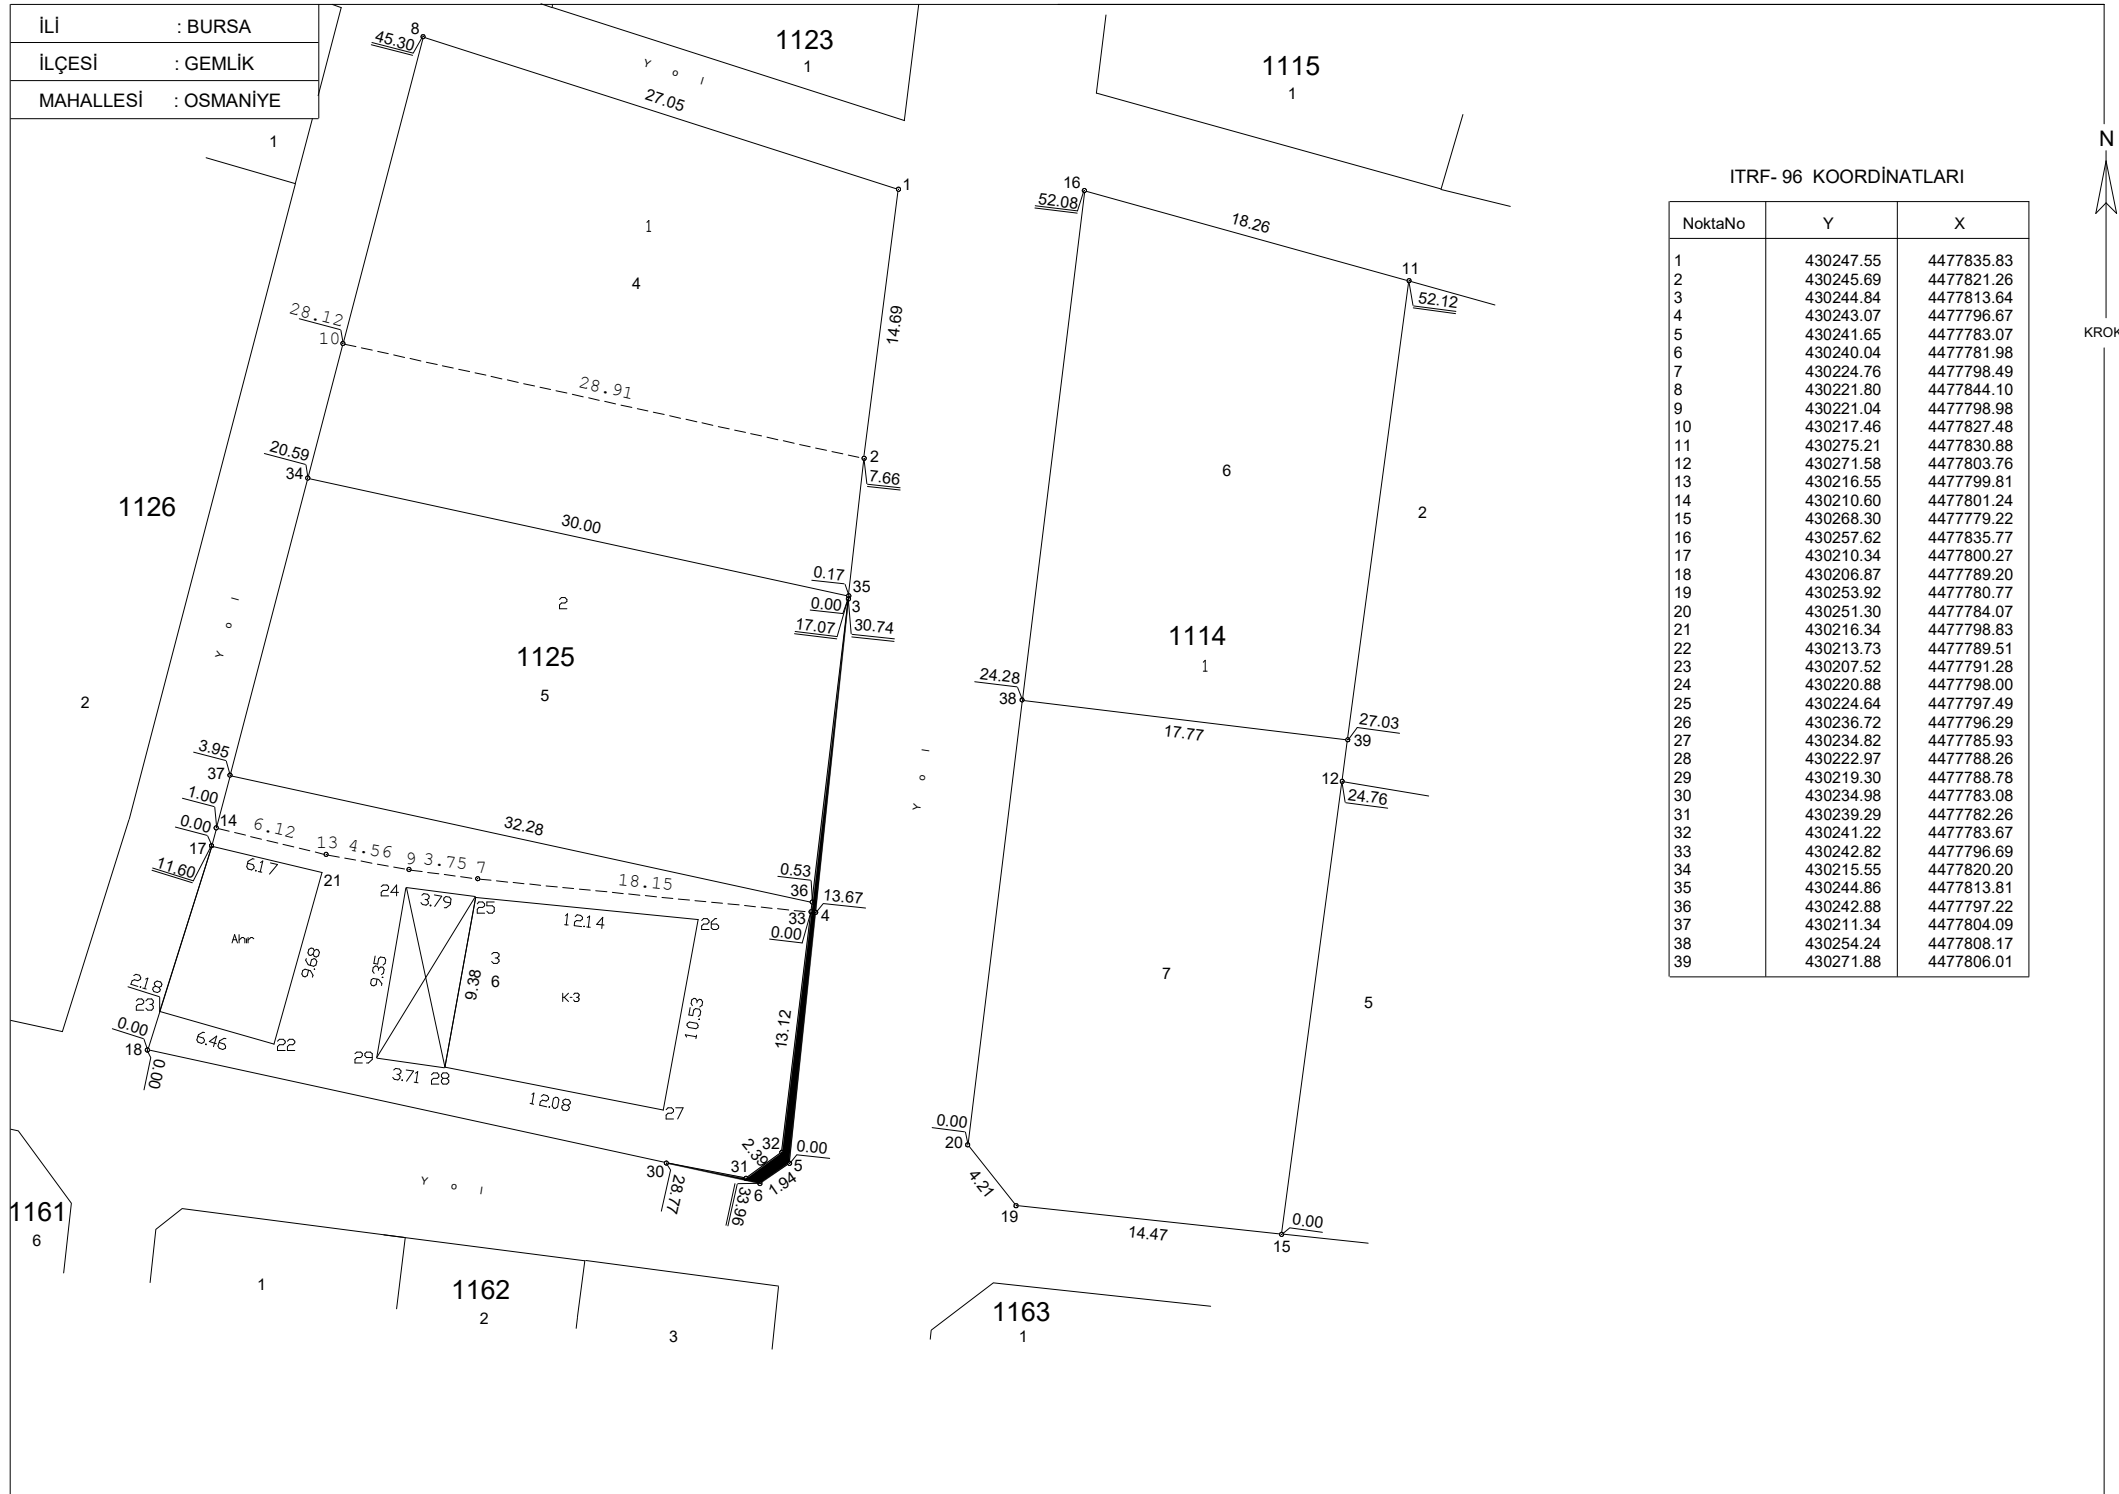

RÖLEVE ÖLÇÜ KROKİSİ

İLİ : BURSA
İLÇESİ : GEMLİK
MAHALLESİ : OSMANIYE

ITRF-96 KOORDİNATLARI

NoktaNo	Y	X
1	430247.55	4477835.83
2	430245.69	4477821.26
3	430244.84	4477813.64
4	430243.07	4477796.67
5	430241.65	4477783.07
6	430240.04	4477781.98
7	430224.76	4477798.49
8	430221.80	4477844.10
9	430221.04	4477798.98
10	430217.46	4477827.48
11	430275.21	4477830.88
12	430271.58	4477803.76
13	430216.55	4477799.81
14	430210.60	4477801.24
15	430268.30	4477779.22
16	430257.62	4477835.77
17	430210.34	4477800.27
18	430206.87	4477789.20
19	430253.92	4477780.77
20	430251.30	4477784.07
21	430216.34	4477798.83
22	430213.73	4477789.51
23	430207.52	4477791.28
24	430220.88	4477798.00
25	430224.64	4477797.49
26	430236.72	4477796.29
27	430234.82	4477785.93
28	430222.97	4477788.26
29	430219.30	4477788.78
30	430234.98	4477783.08
31	430239.29	4477782.26
32	430241.22	4477783.67
33	430242.82	4477796.69
34	430215.55	4477820.20
35	430244.86	4477813.81
36	430242.88	4477797.22
37	430211.34	4477804.09
38	430254.24	4477808.17
39	430271.88	4477806.01