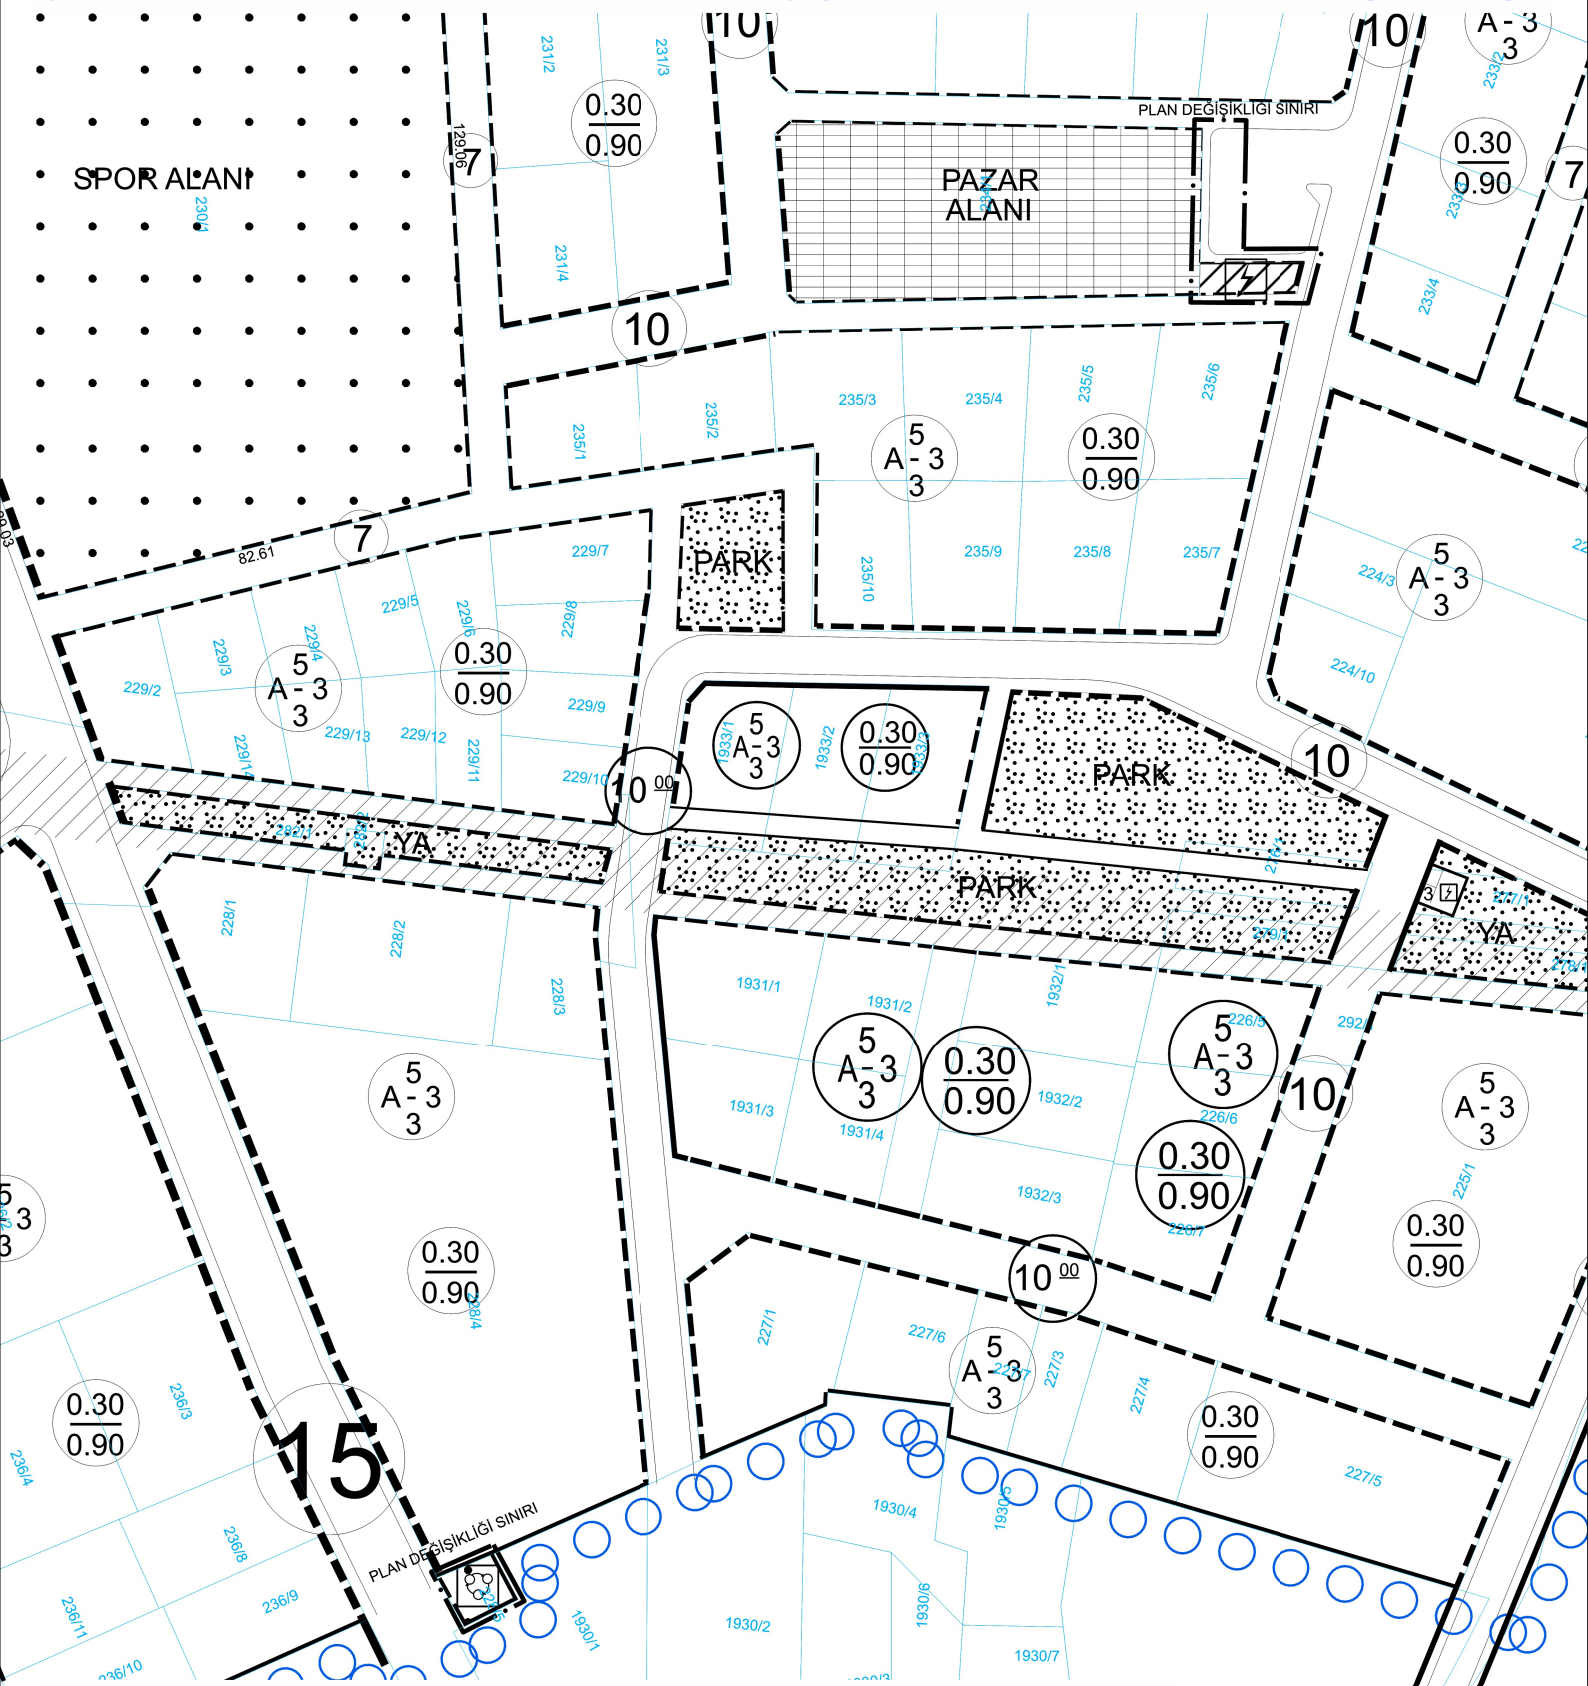

Umurbey Mahallesi, H22A09C4A-4B-4C paftalar,  
228 ada 5 parsel ile 234 ada 1 parsel sayılı taşınmazın  
yanına ilişkin 1/1000 ölçekli Uygulama İmar Planı Değişikliği

ASKI TARİHLERİ= 05.03.2025 – 03.04.2025

GBMK= 09.12.2024/273

BBBMK= 21.01.2025/135