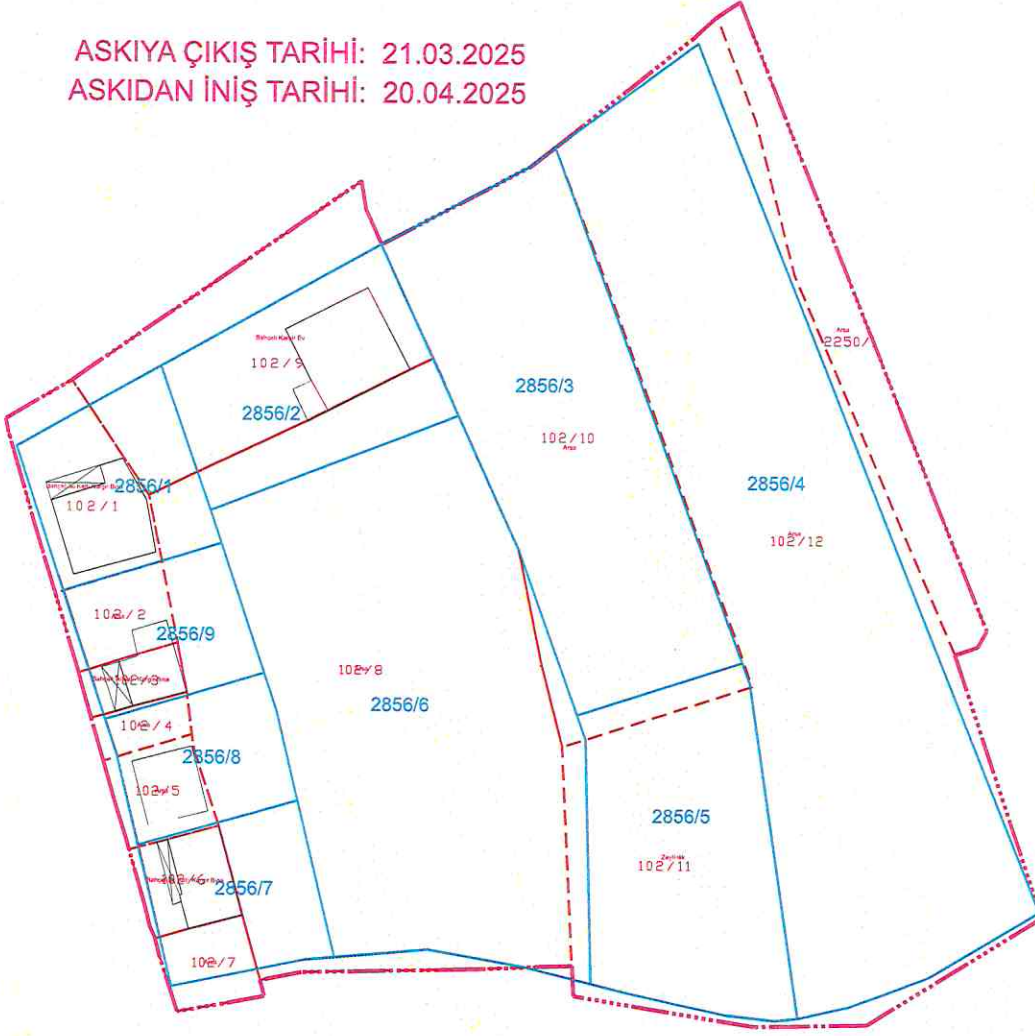

Kurşunlu Mahallesi 102 Ada Parselasyon Planı Askı İlanı ve Düzenleme Sınır Haritası

ASKIYA ÇIKIŞ TARİHİ: 21.03.2025
ASKIDAN İNİŞ TARİHİ: 20.04.2025

LEJANT	
	Düzenleme Sınırı
	Kadastral Parsel
	İmar Parseli
	Bina