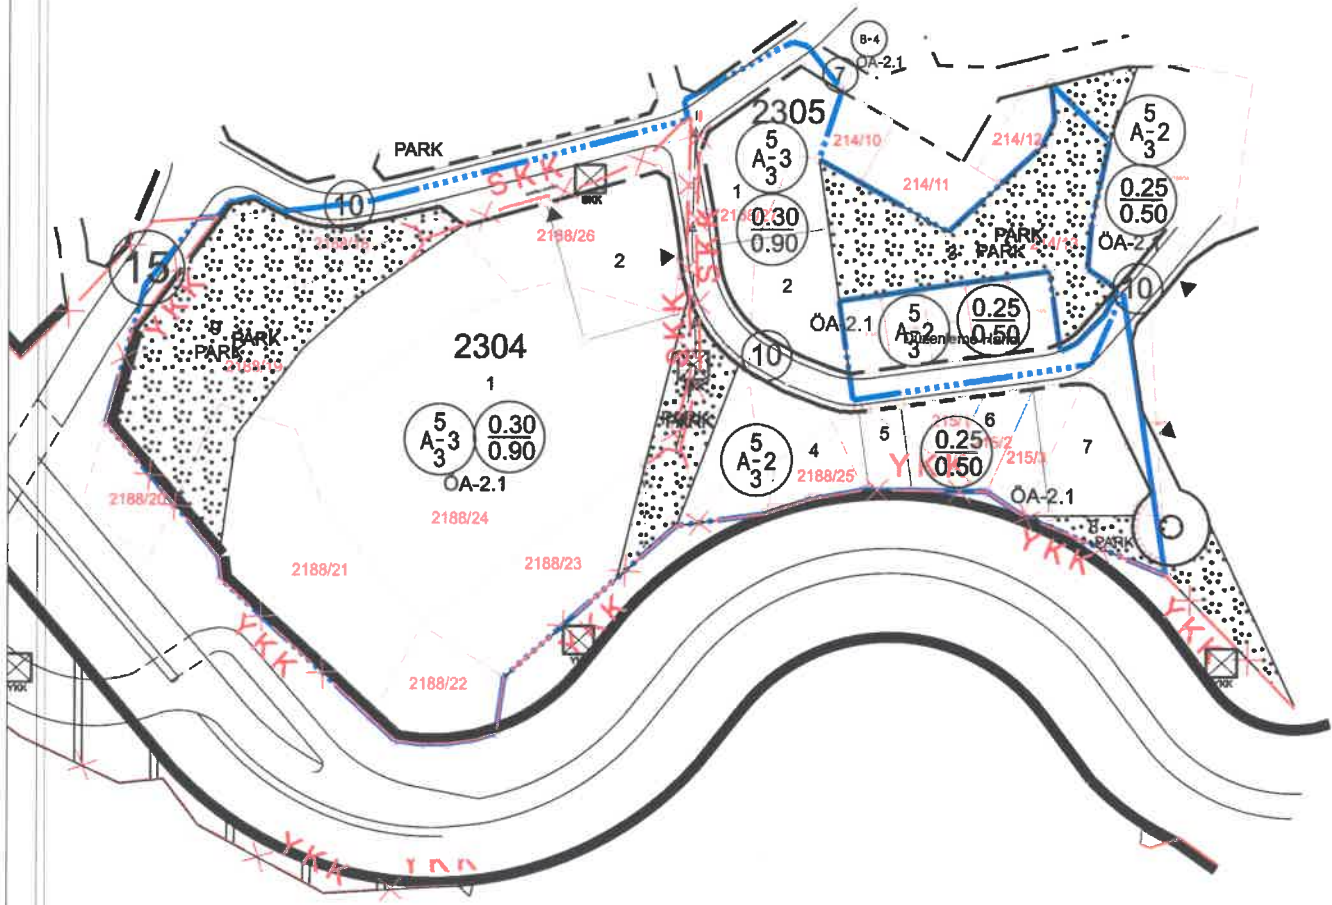

# KURŞUNLU MAHALLESİ 2022- 13. ETAP DÜZENLEME SINIR KROKİSİ

ASKIYA ÇIKIŞ TARİHİ : 01.04.2022

ASKIDAN İNİŞ TARİHİ : 01.05.2022

	DÜZENLEYEN	UYGUNDUR		KADASTRO MÜDÜRLÜĞÜ KONTROL EDEN
		BELEDİYE/ÖZEL İDARE/PROJE İDARESİ		
ADI SOYADI	Cengiz KARAKUŞ	KONTROL EDEN	ONAYLAYAN	
TARİH				
İMZA				