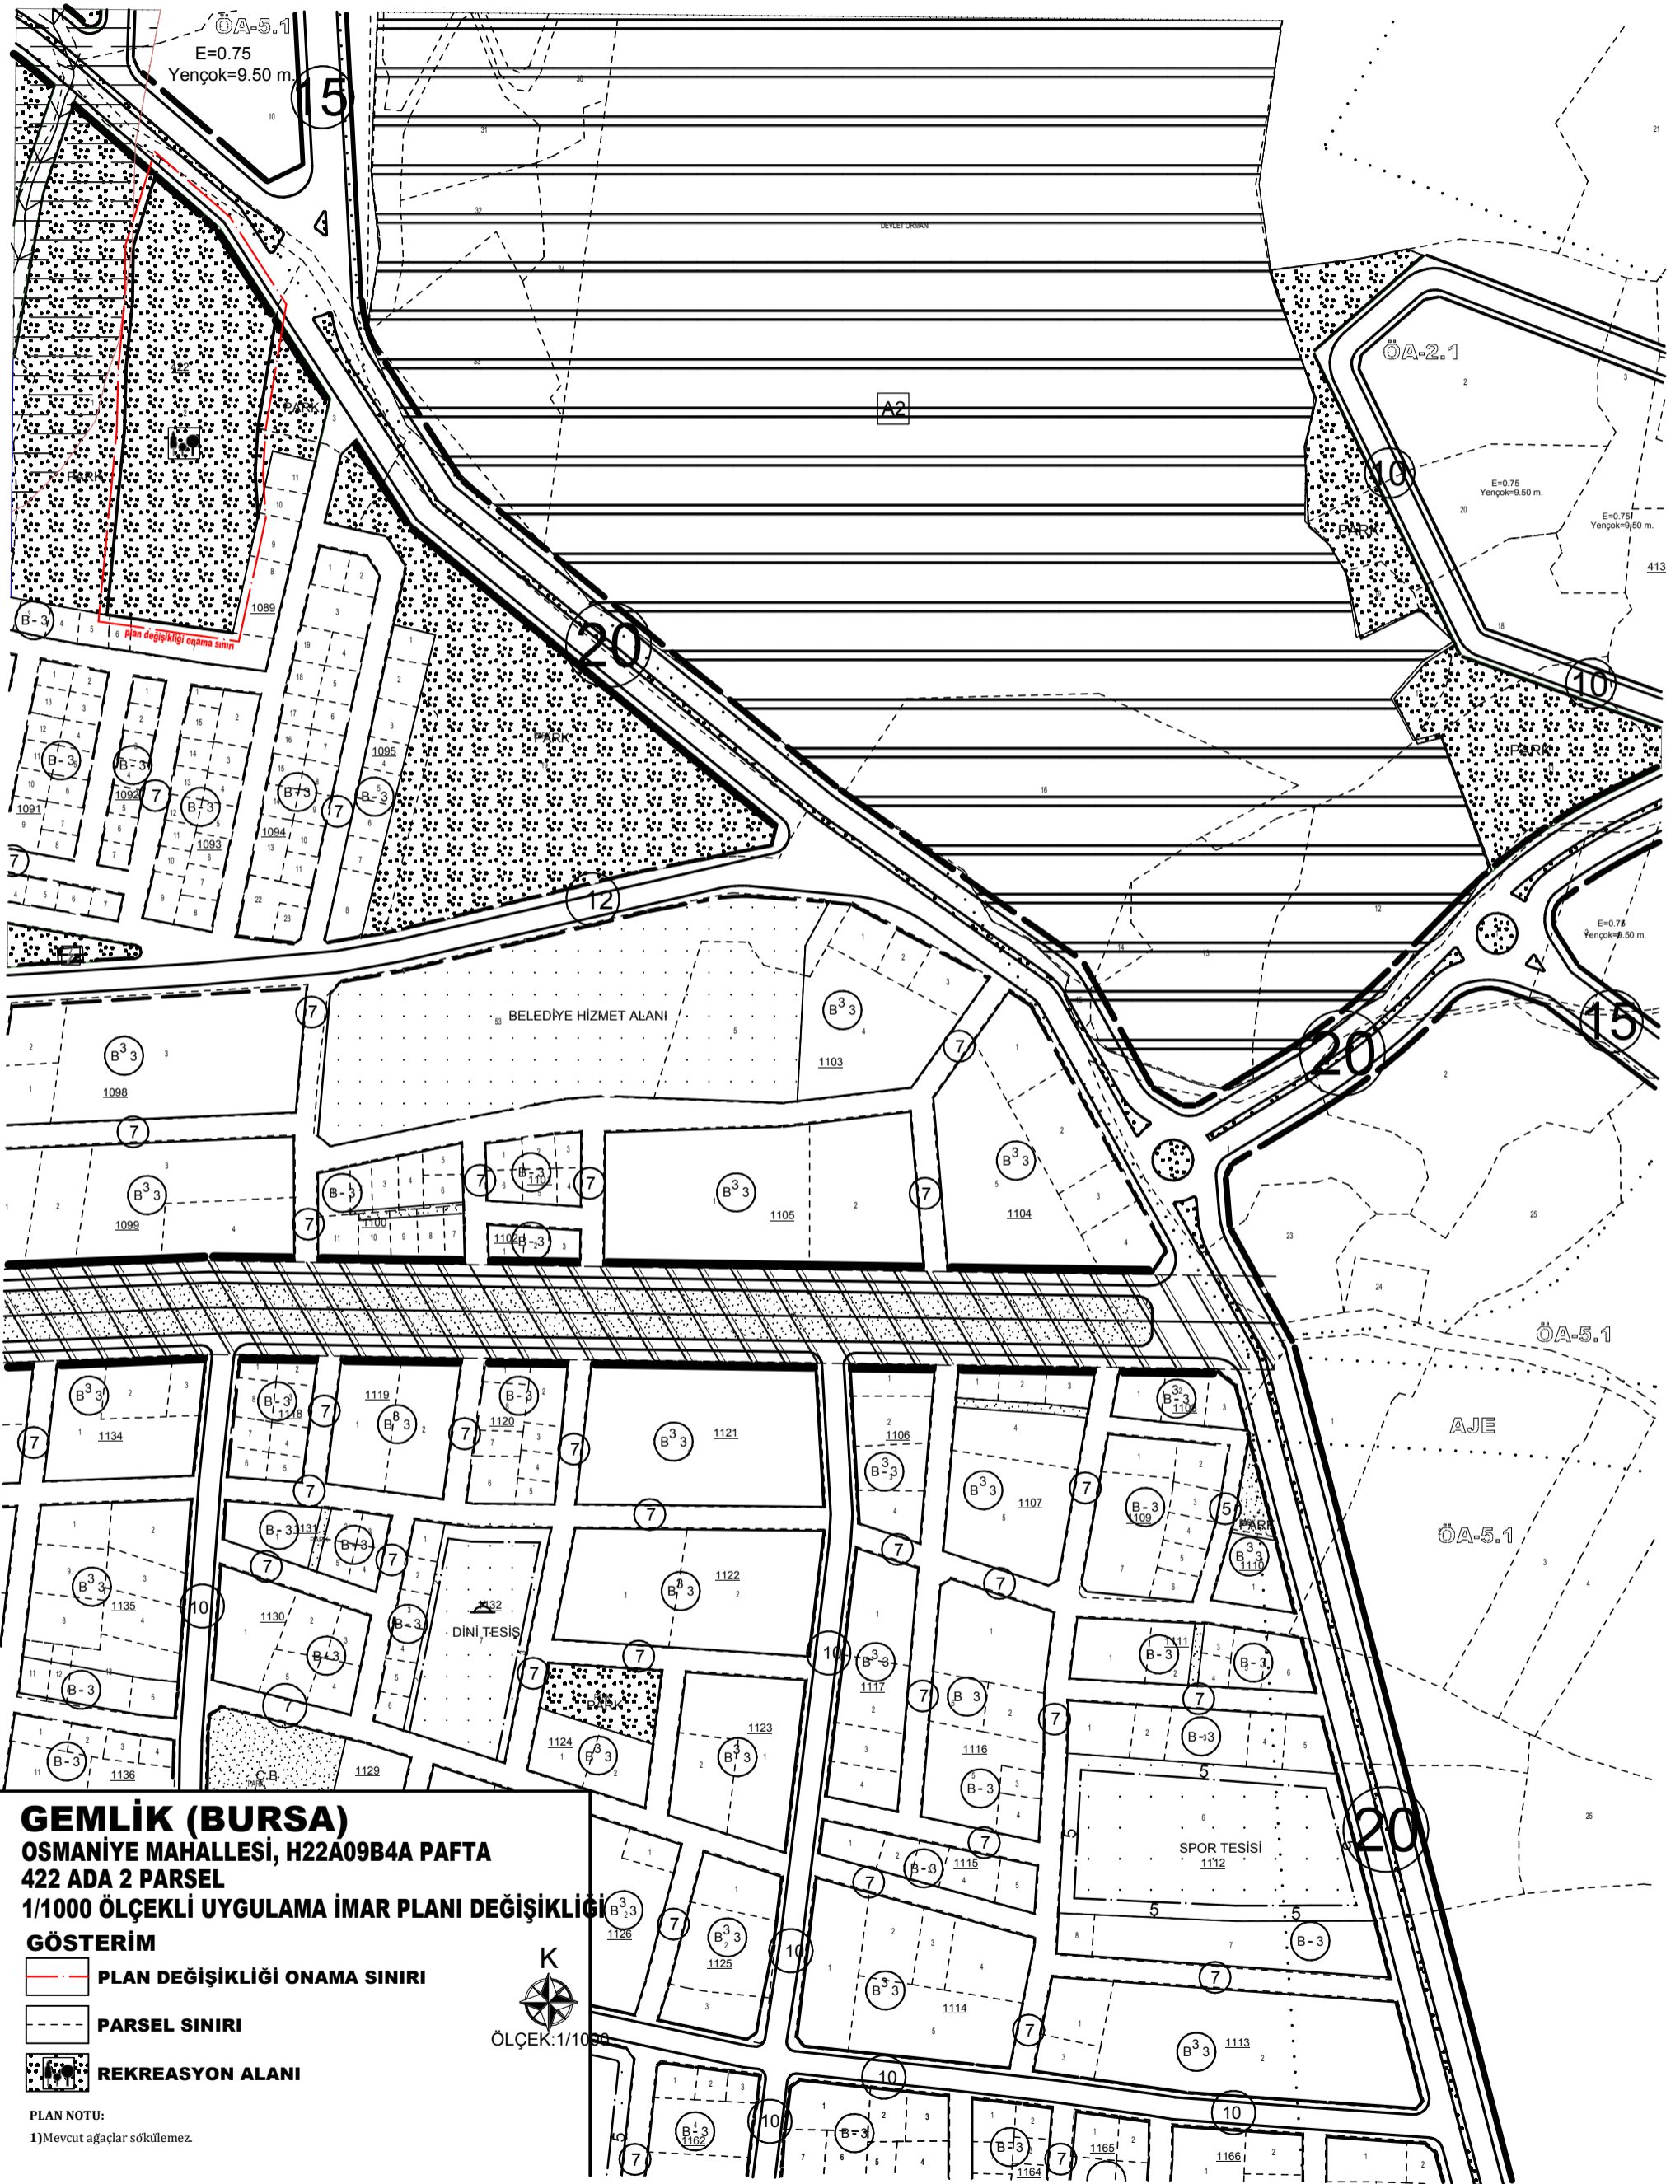

# ASKI TARİHLERİ

13.10.2016-11.11.2016

### GÖSTERİM

PLAN DEĞİŞİKLİĞİ ONAMA SINIRI

PARSEL SINIRI

REKREASYON ALANI

PLAN NOTU:

1) Mevcut ağaçlar sökülemez.