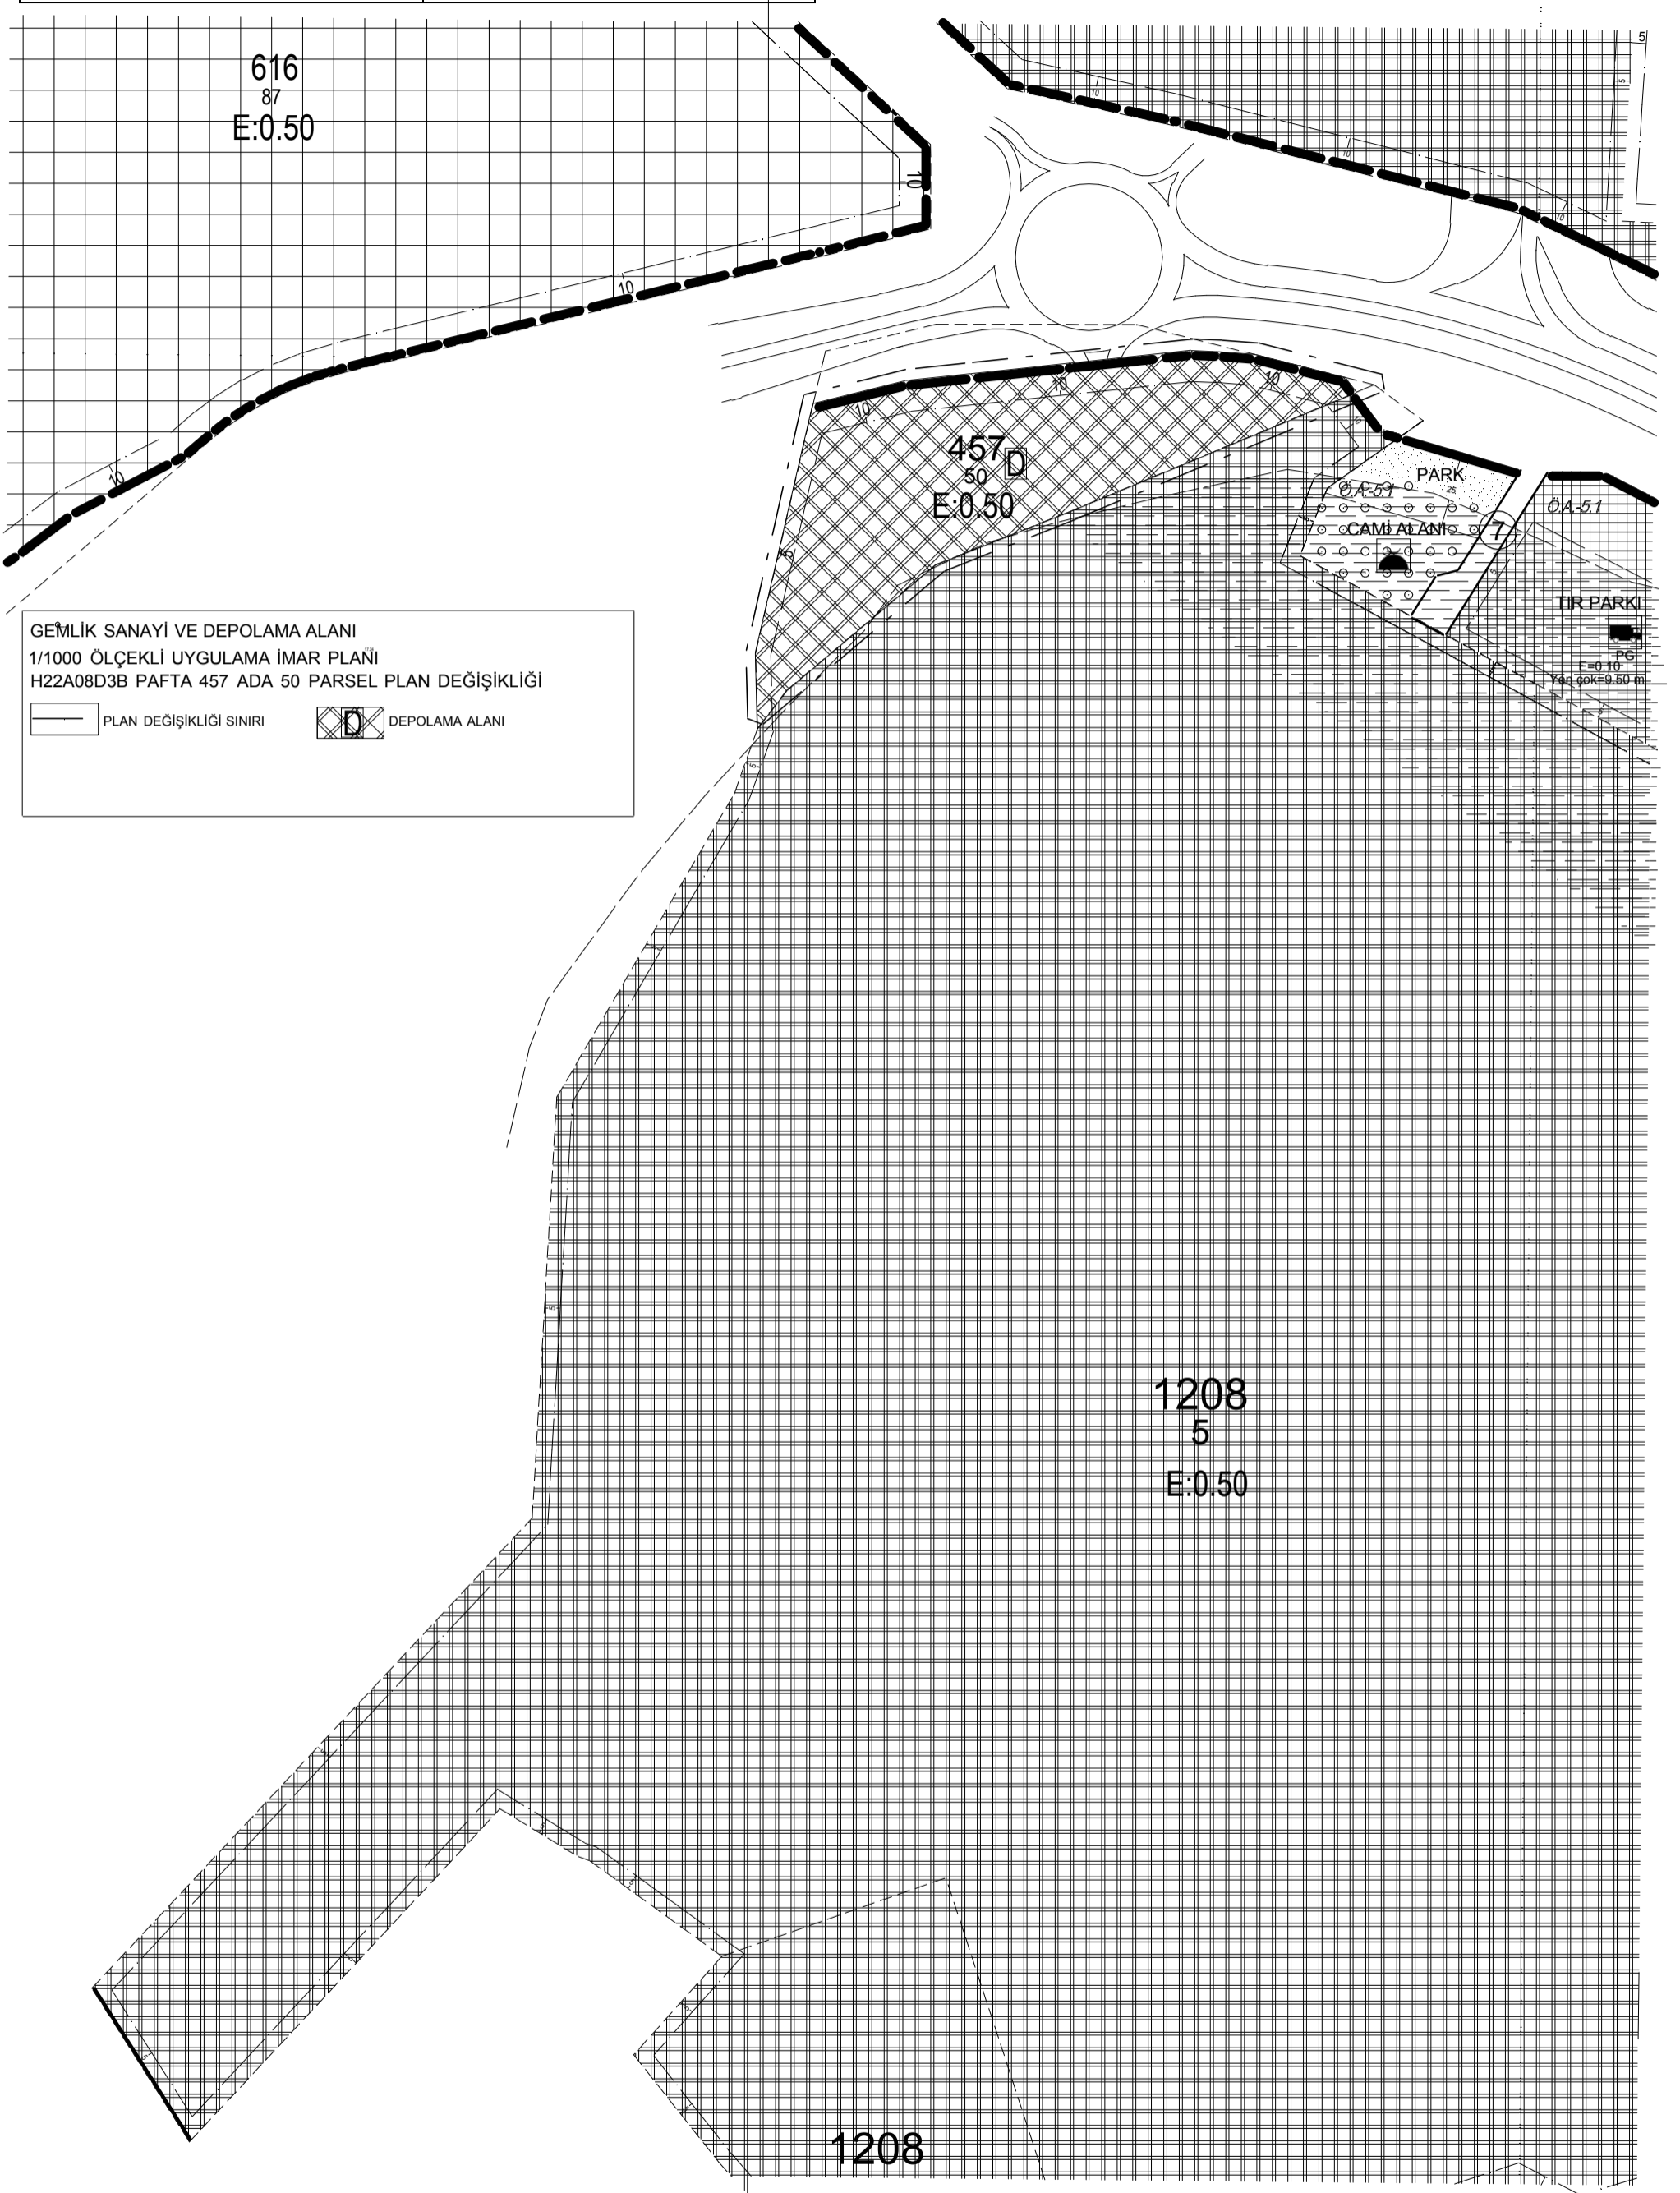

**ONAY TARİHLERİ**  
G.B.M: 06.01.2016-14  
B.B.B.M: 11.02.2016-303

**ASKI TARİHLERİ**  
14.03.2016-12.04.2016

GEMLİK SANAYİ VE DEPOLAMA ALANI  
1/1000 ÖLÇEKLİ UYGULAMA İMAR PLANI  
H22A08D3B PAFTA 457 ADA 50 PARSEL PLAN DEĞİŞİKLİĞİ

PLAN DEĞİŞİKLİĞİ SINIRI      DEPOLAMA ALANI

1208  
5  
E:0.50

1208