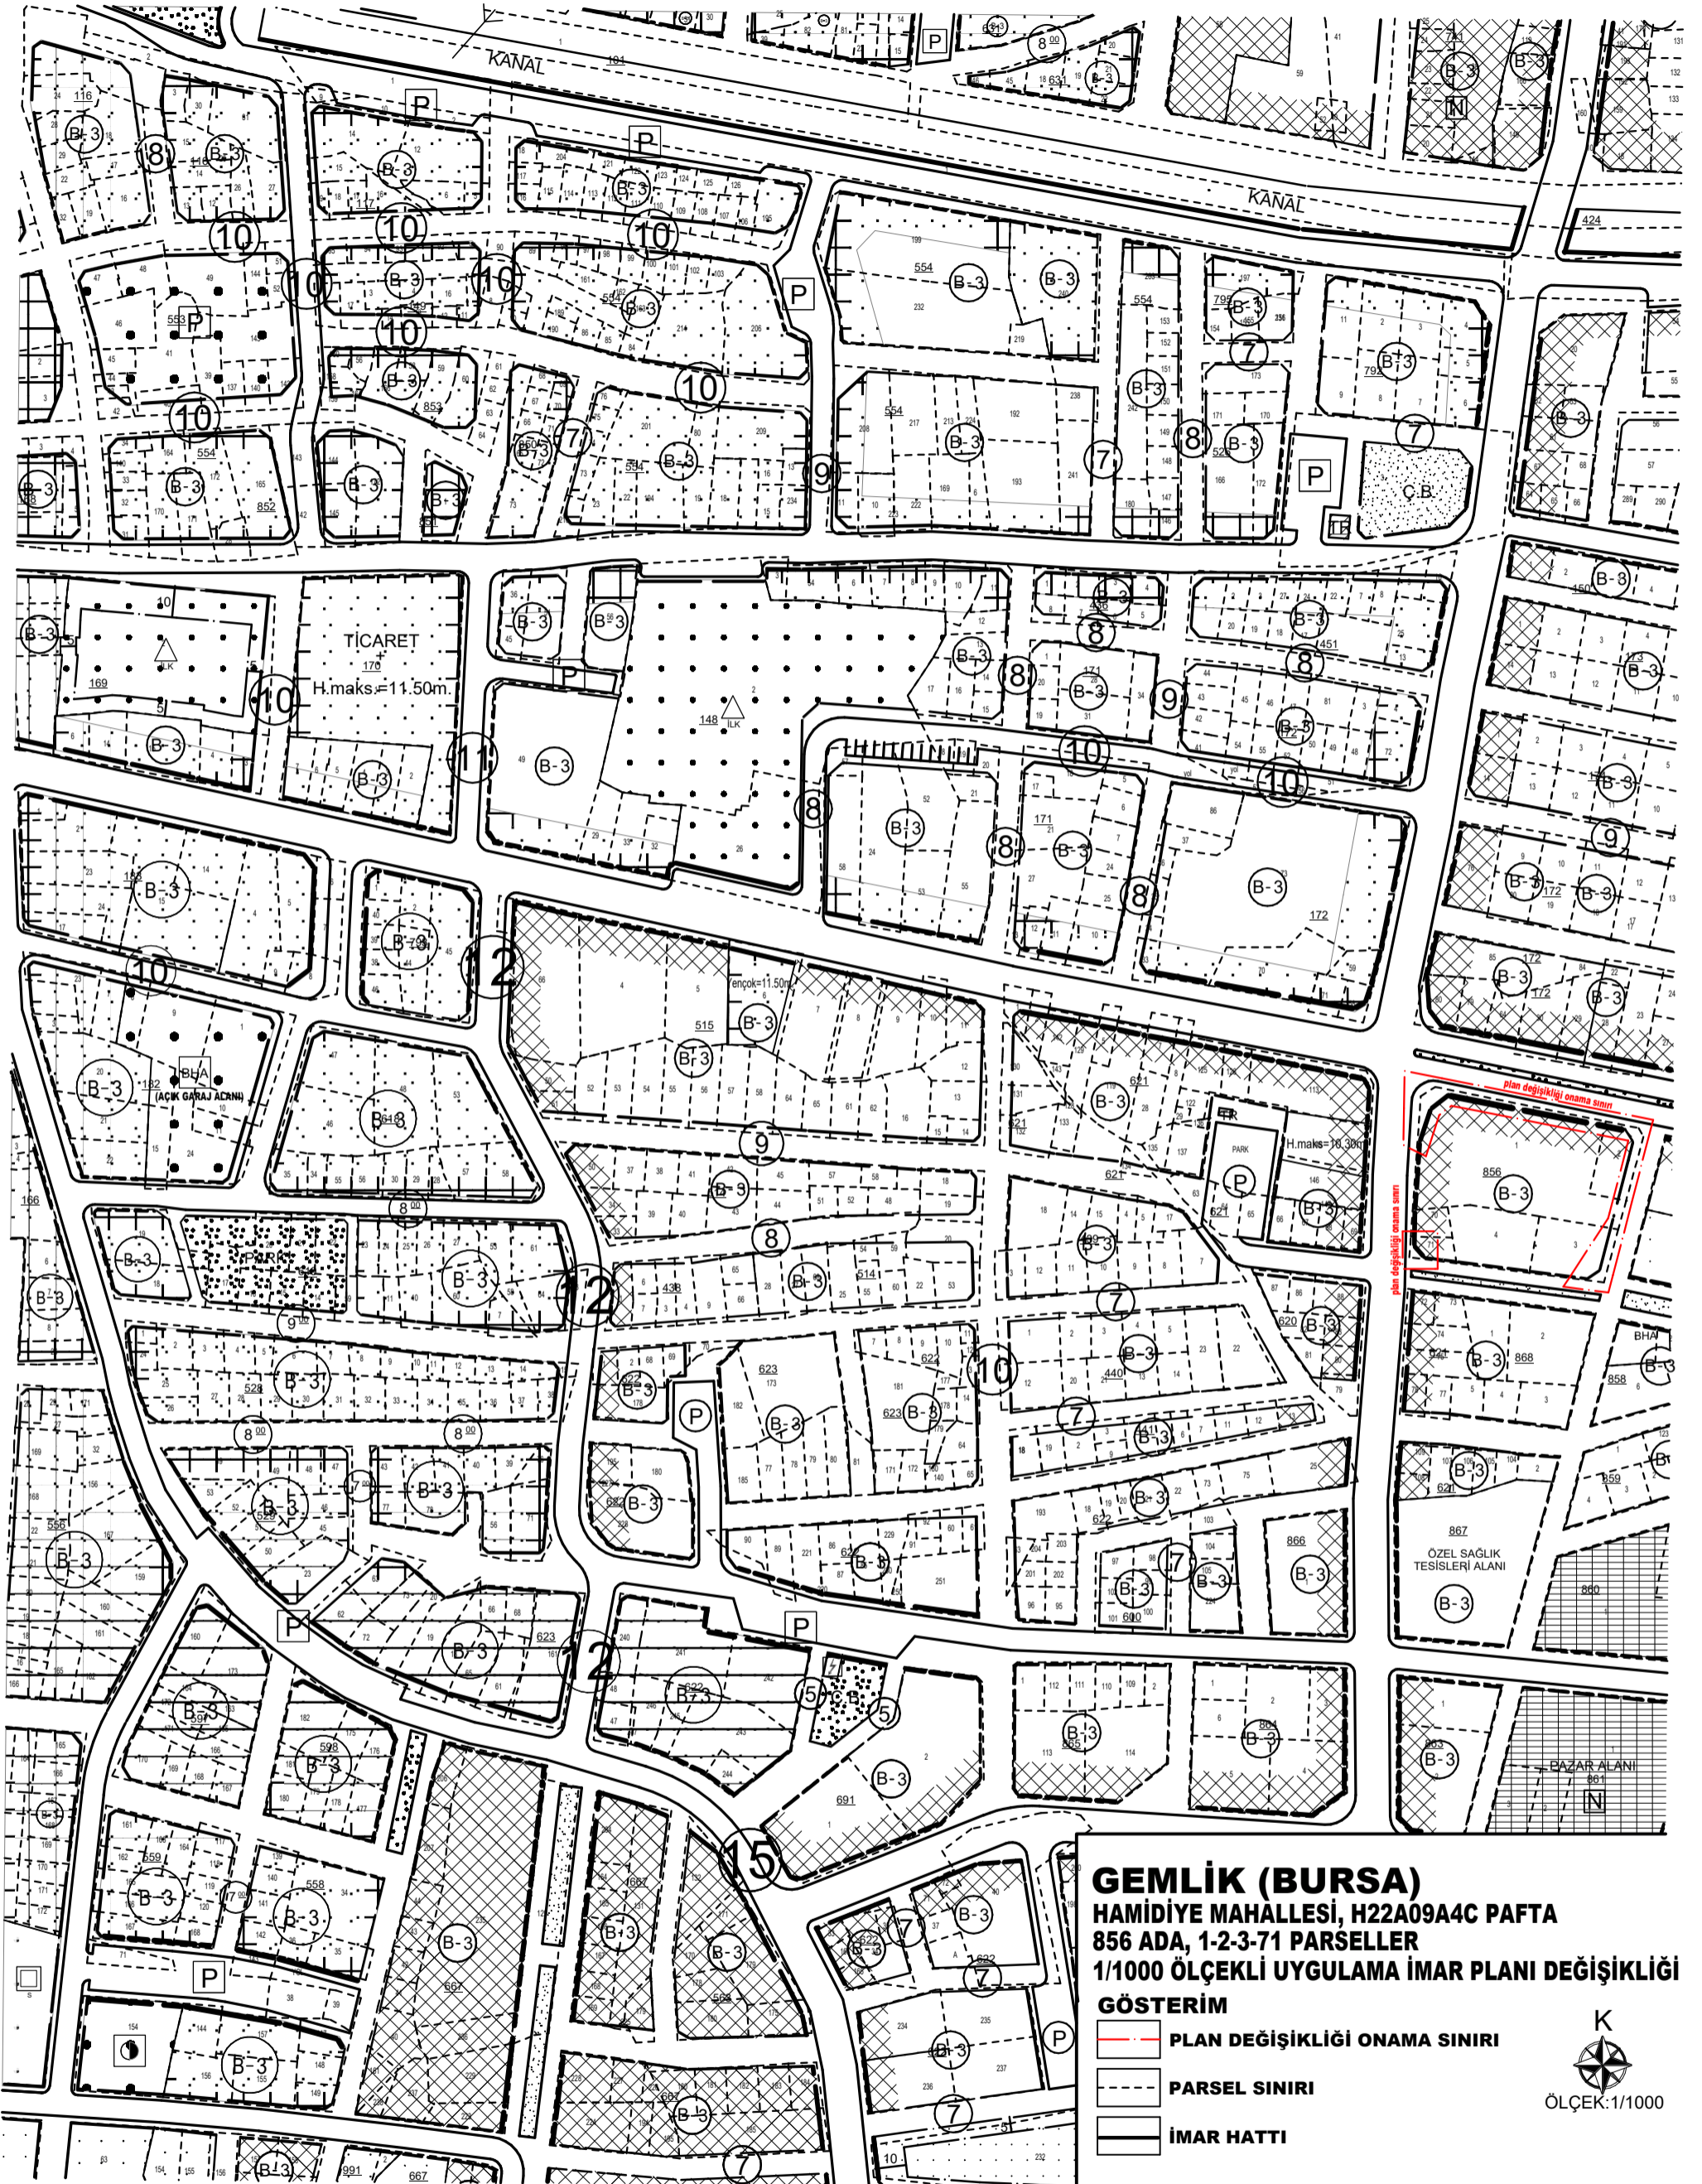

ONAY TARİHLERİ  
G.B.M: 10.10.2016-214  
B.B.B.M: 18.11.2016-2313

ASKI TARİHLERİ  
20.12.2016-18.01.2017

**GEMLİK (BURSA)**  
**HAMİDİYE MAHALLESİ, H22A09A4C PAFTA**  
**856 ADA, 1-2-3-71 PARSELLER**  
**1/1000 ÖLÇEKLİ UYGULAMA İMAR PLANI DEĞİŞİKLİĞİ**

- GÖSTERİM**
- PLAN DEĞİŞİKLİĞİ ONAMA SINIRI
  - PARSEL SINIRI
  - İMAR HATTI

ÖLÇEK: 1/1000