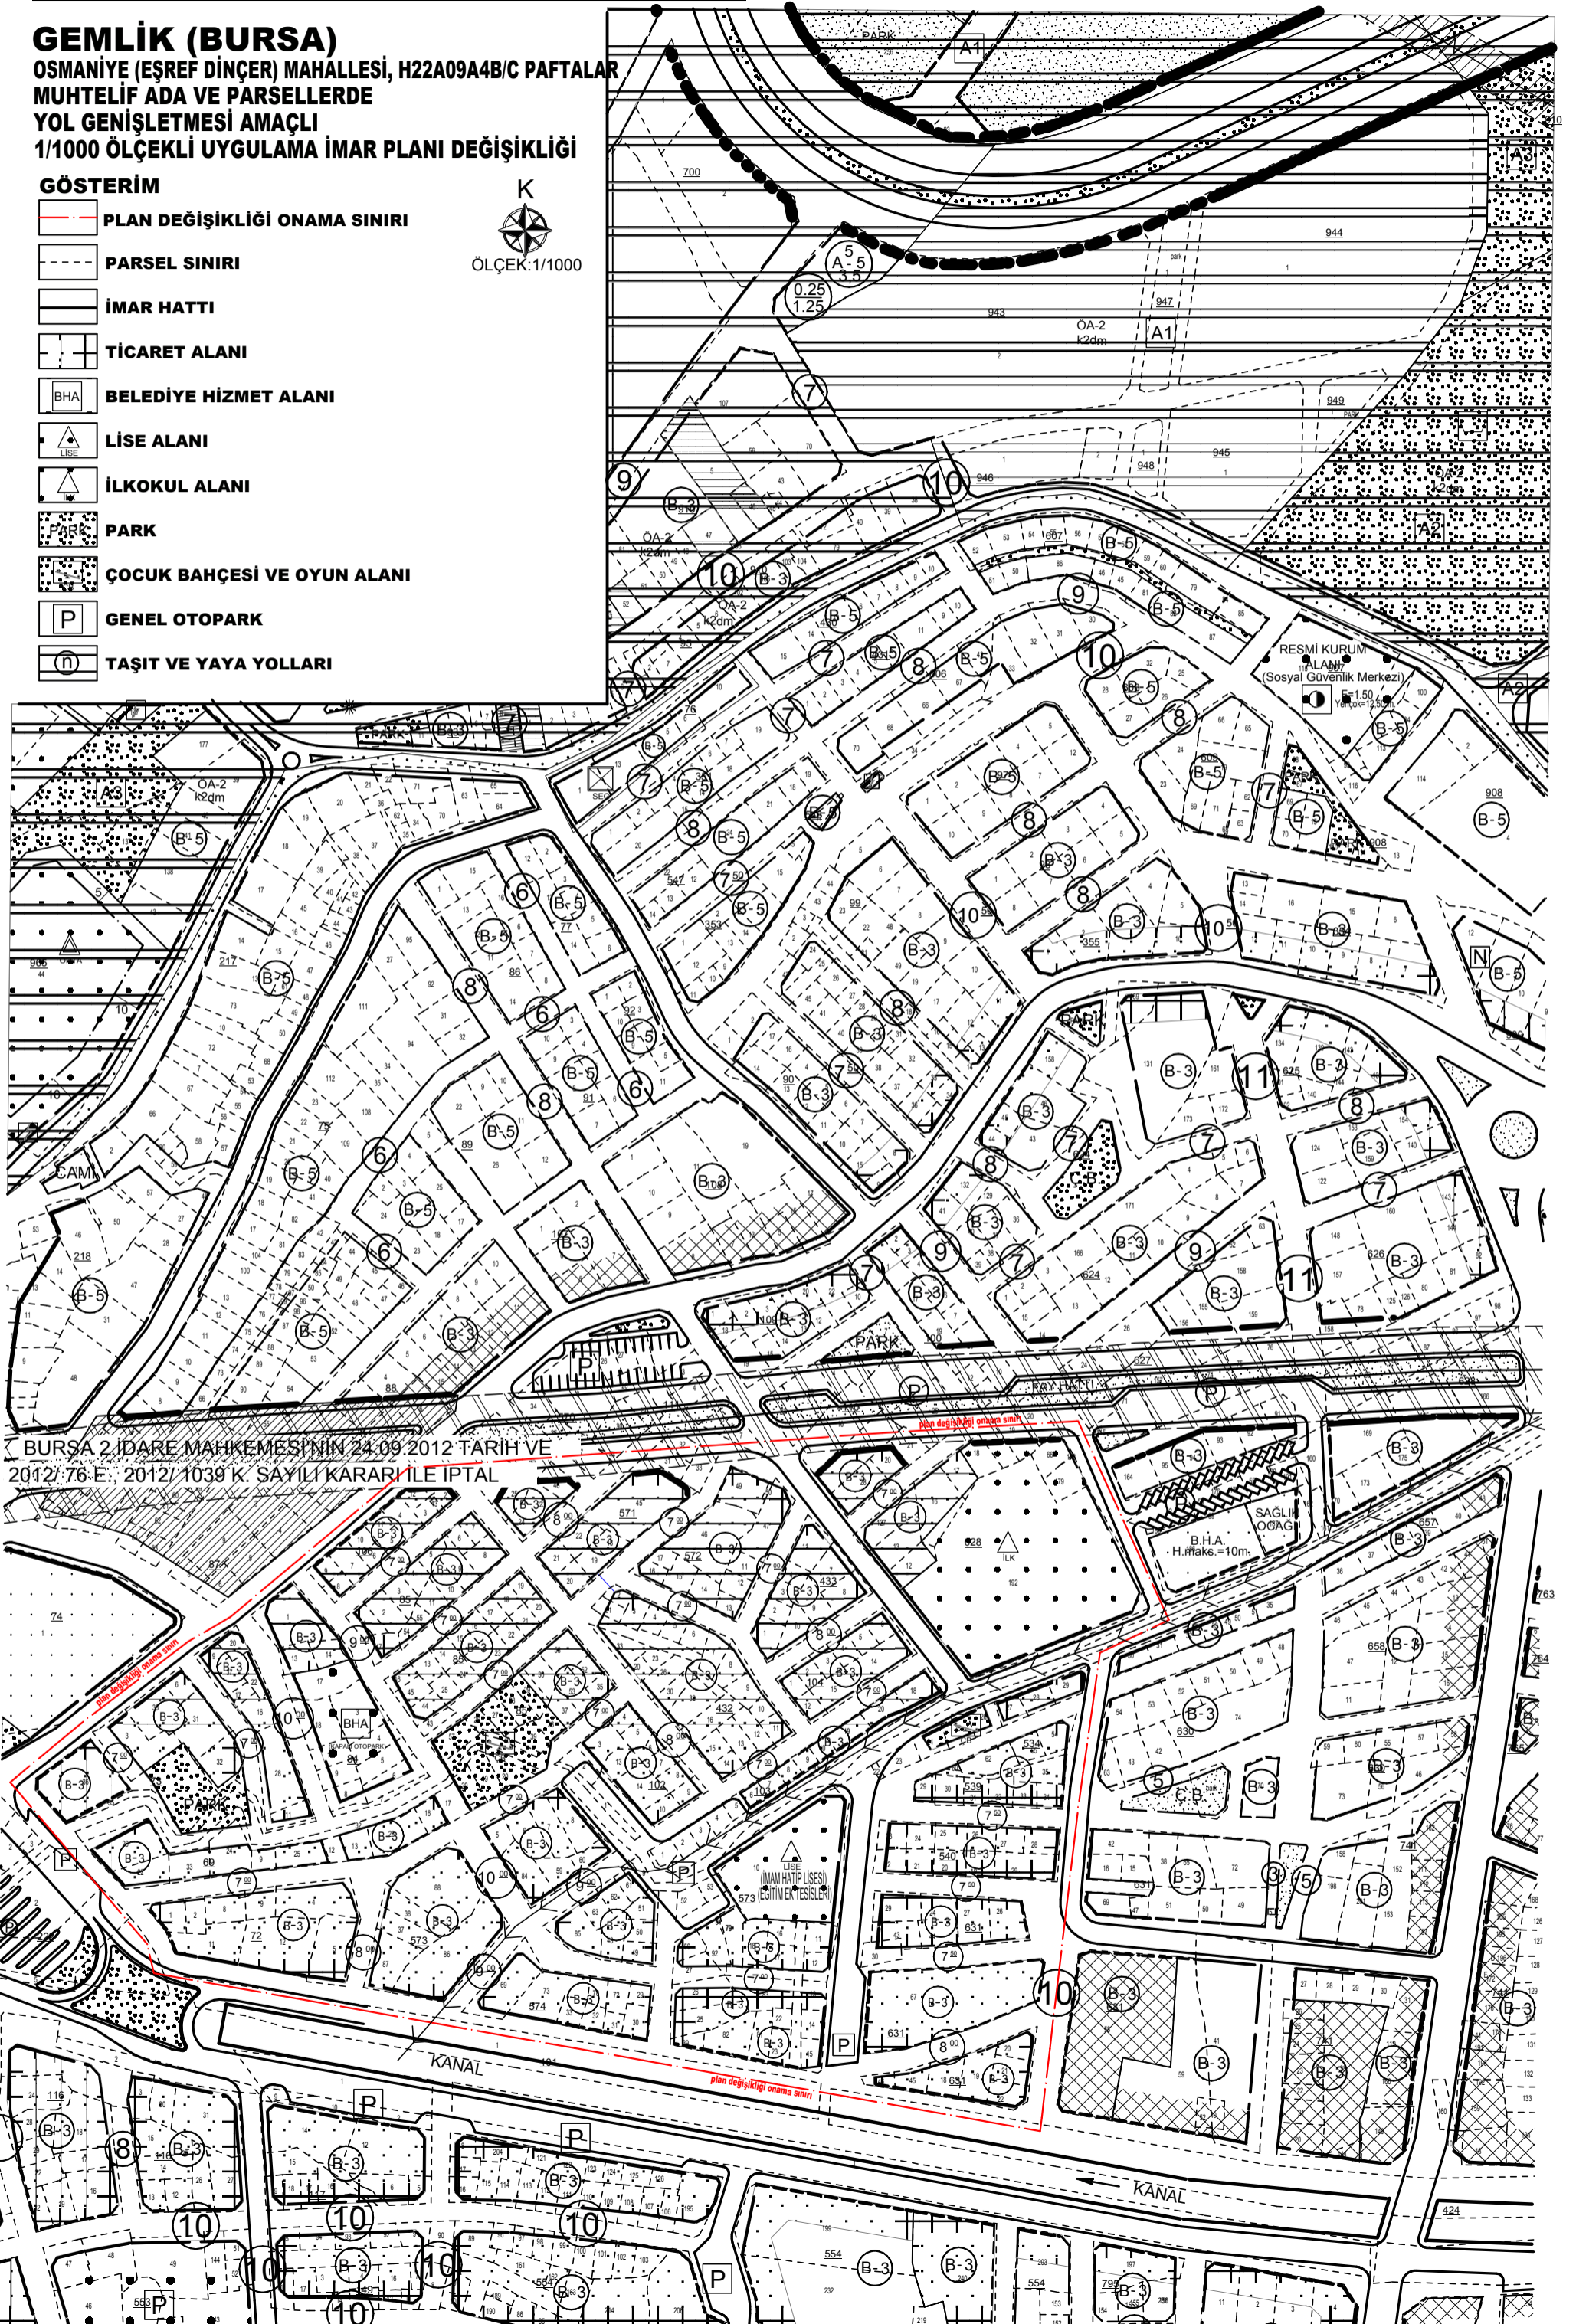

ONAY TARİHLERİ
G.B.M: 12.04.2016-71
B.B.B.M: 23.05.2016-1008

ASKI TARİHLERİ
15.06.2016-14.07.2016

GEMLİK (BURSA)

OSMANIYE (EŞREF DİNÇER) MAHALLESİ, H22A09A4B/C PAFTALAR
MUHTELİF ADA VE PARSELLERDE
YOL GENİŞLETMESİ AMAÇLI
1/1000 ÖLÇEKLİ UYGULAMA İMAR PLANI DEĞİŞİKLİĞİ

GÖSTERİM

-  PLAN DEĞİŞİKLİĞİ ONAMA SINIRI
-  PARSEL SINIRI
-  İMAR HATTI
-  TİCARET ALANI
-  BELEDİYE HİZMET ALANI
-  LİSE ALANI
-  İLKOKUL ALANI
-  PARK
-  ÇOCUK BAHÇESİ VE OYUN ALANI
-  GENEL OTOPARK
-  TAŞIT VE YAYA YOLLARI