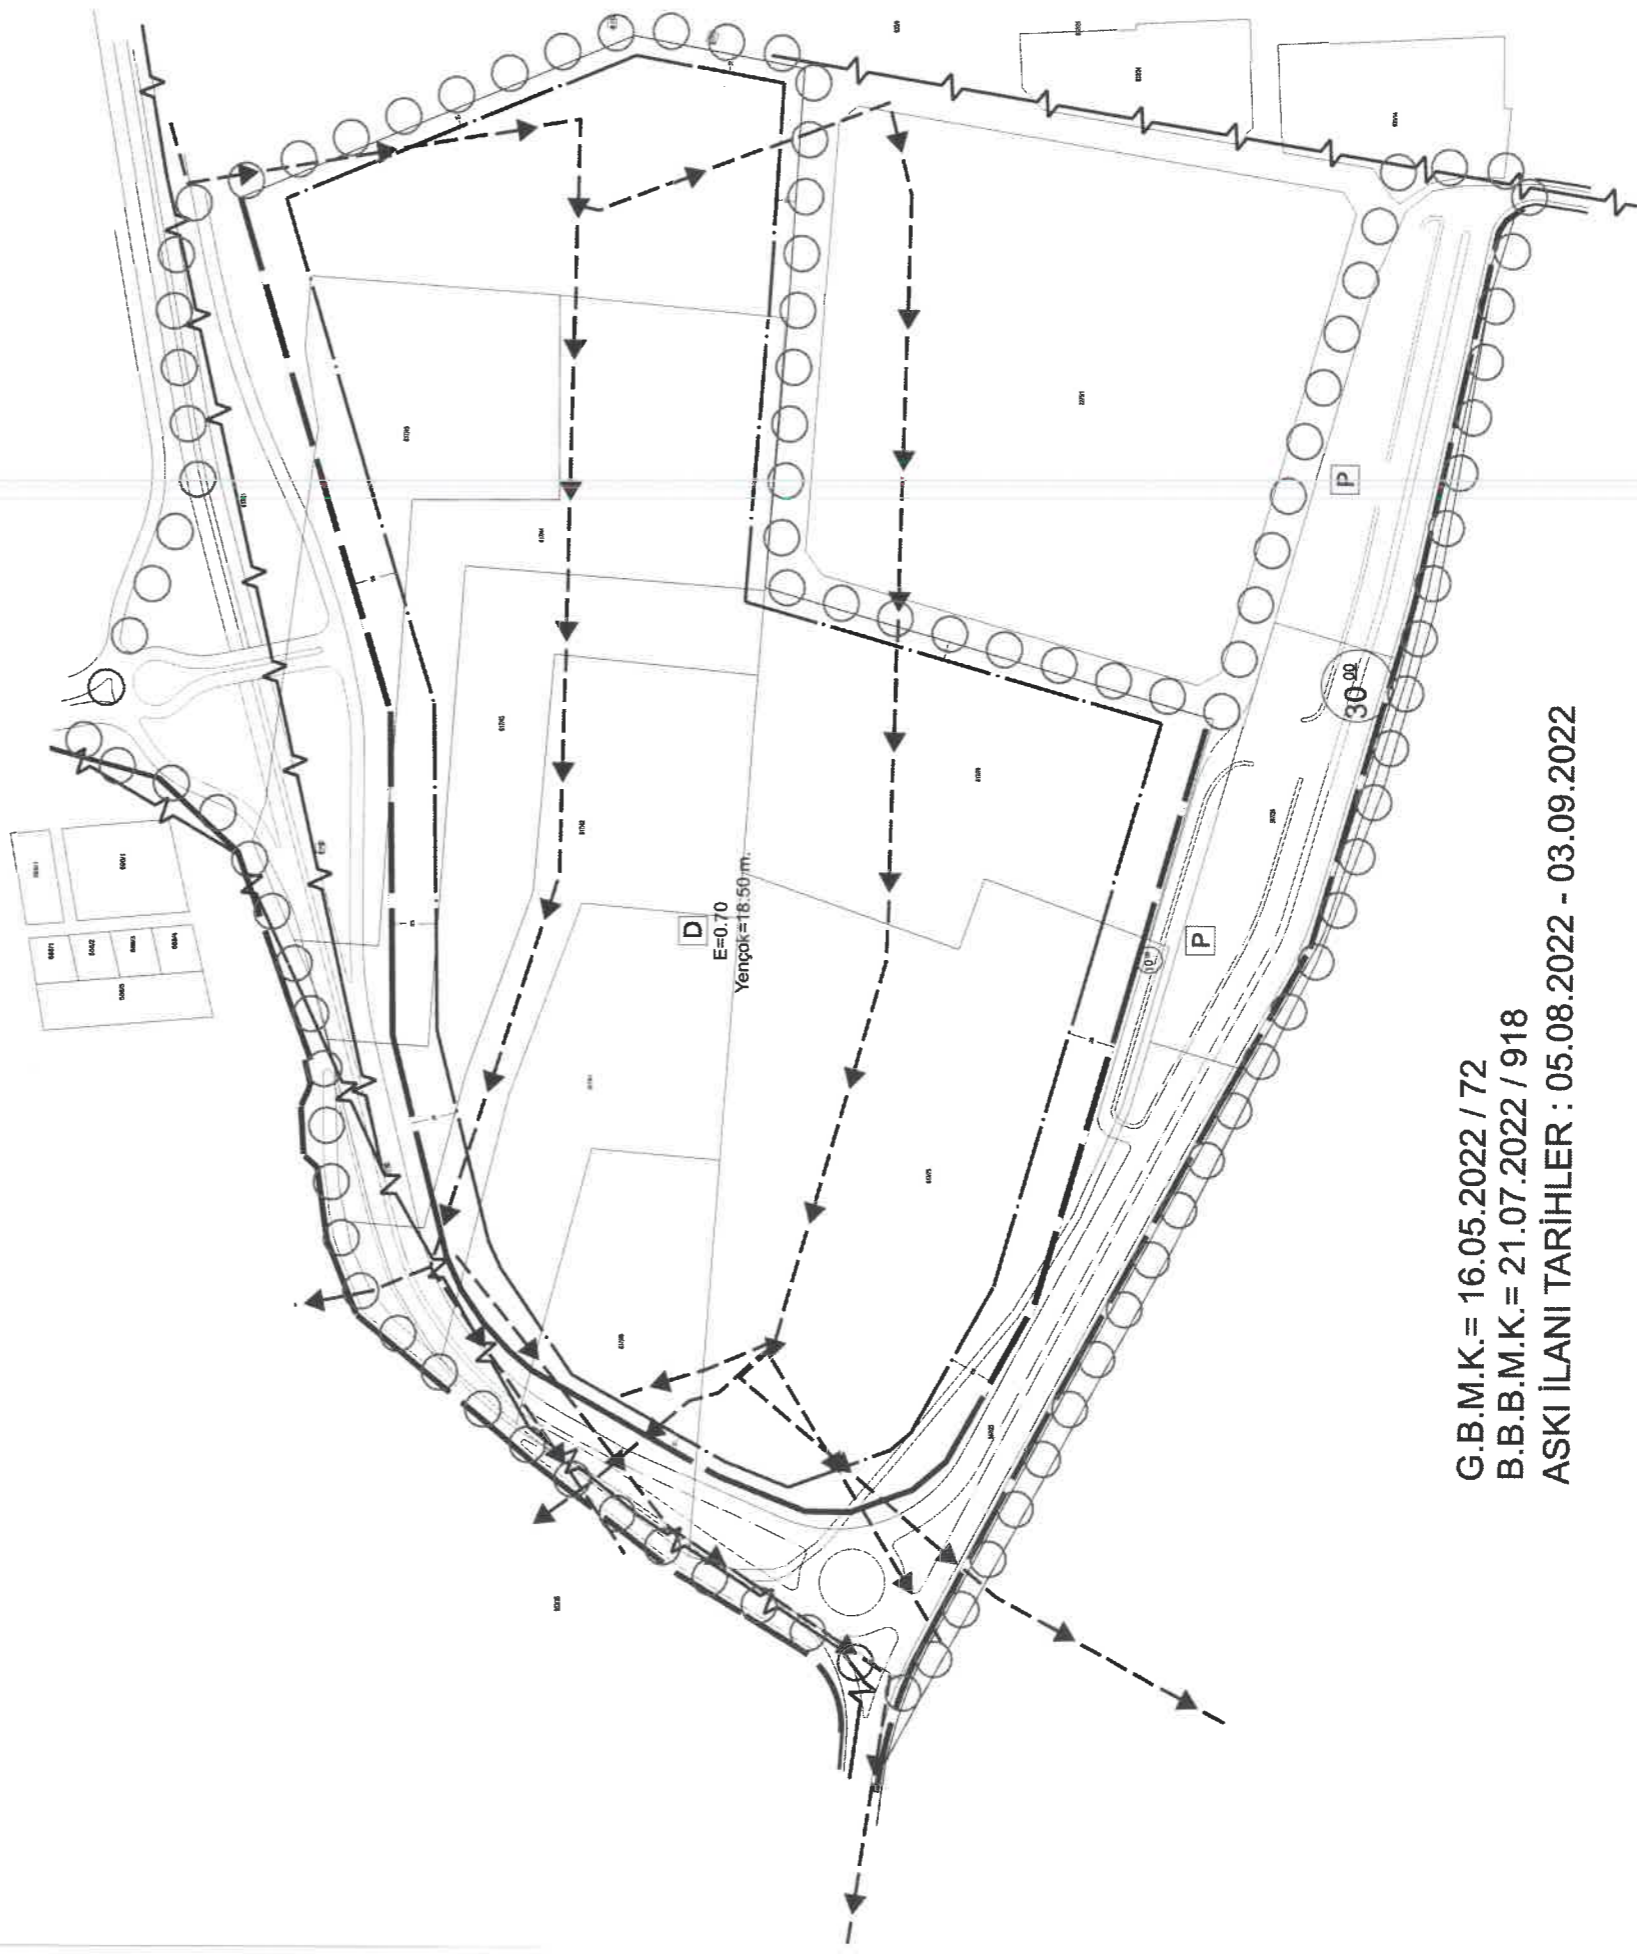

BURSA İLİ GEMLİK İLÇESİ, HİSAR MAHALLESİ SERBEST BÖLGE BATISI DEPOLAMA ALANI UYGULAMA İMAR PLANI REVİZYONU

0:1/1000

SINIRLAR	KENTSEL ÇALIŞMA ALANLARI	KARAYOLLARI
PLAN ONAMA SINIRI	DEPOLAMA ALANI	GENEL OTOPARK ALANI
PARSEL SINIRI	YAPI SINIRLAMASI GETİRİLEREK KORUNACAK ALANLAR	ENERJİ ÜRETİM, DAĞITIM VE DEPOLAMA
YAPI YAKLAŞMA SINIRI	KARAYOLLARI YOL KENARI KORUMA KUŞAĞI	ENERJİ NAKİL HATTI KORUMA KUŞAĞI
ÇEPHE HATTI	AKIYE YEŞİL ALANLAR	DOĞALGAZ BORU HATTI
KORUNAN ÇEPHE ÇİZGİSİ	PASİF YEŞİL ALAN	YAPI DÜZENİ
DÜZELTİLEN ÇEPHE ÇİZGİSİ		ÖN BAHÇE MESAFESİ
ÖNERİLEN ÇEPHE ÇİZGİSİ		YAN BAHÇE MESAFESİ
		TABAN ALANI KAT SAYISI (TAKS) KAT ALANI KAT SAYISI (KAKSİMSAL)
		YERDEKİ BİNA YÜKSEKLİĞİ

G.B.M.K.= 16.05.2022 / 72
B.B.M.K.= 21.07.2022 / 918
ASKI İLANI TARİHLER : 05.08.2022 - 03.09.2022