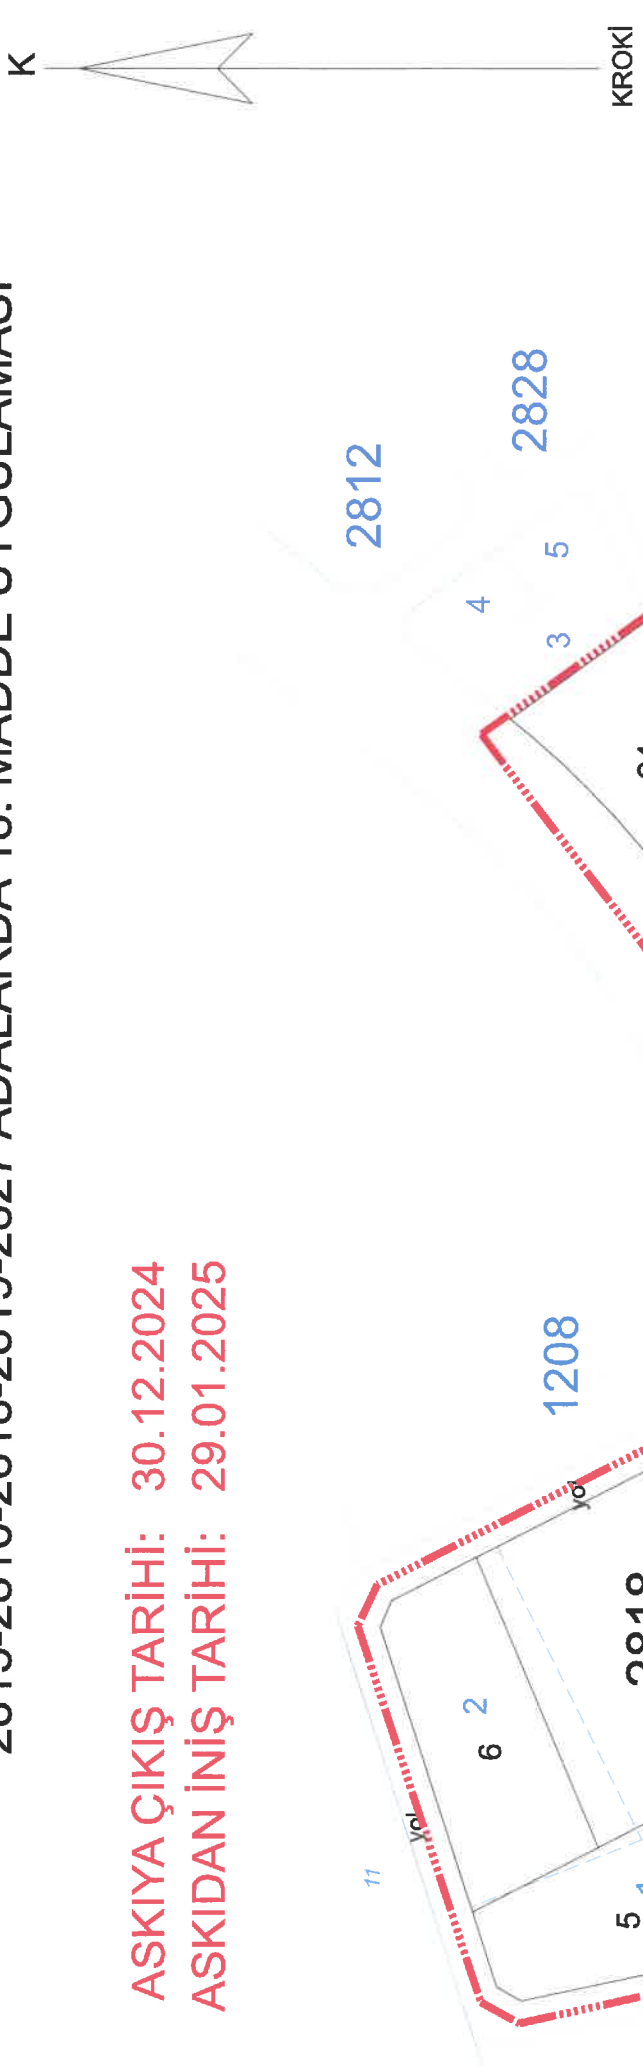

# ENGÜRÜCÜK MAHALLESİ DÜZENLEME SINIR VE ASKI İLAN HARİTASI

2815-2816-2818-2819-2827 ADALARDA 18. MADDE UYGULAMASI

ASKIYA ÇIKIŞ TARİHİ: 30.12.2024  
ASKIDAN İNİŞ TARİHİ: 29.01.2025

**Not :** Dağıtım Cetvelleri Belediye  
İnternet Sitesinde Yayınlanmıştır