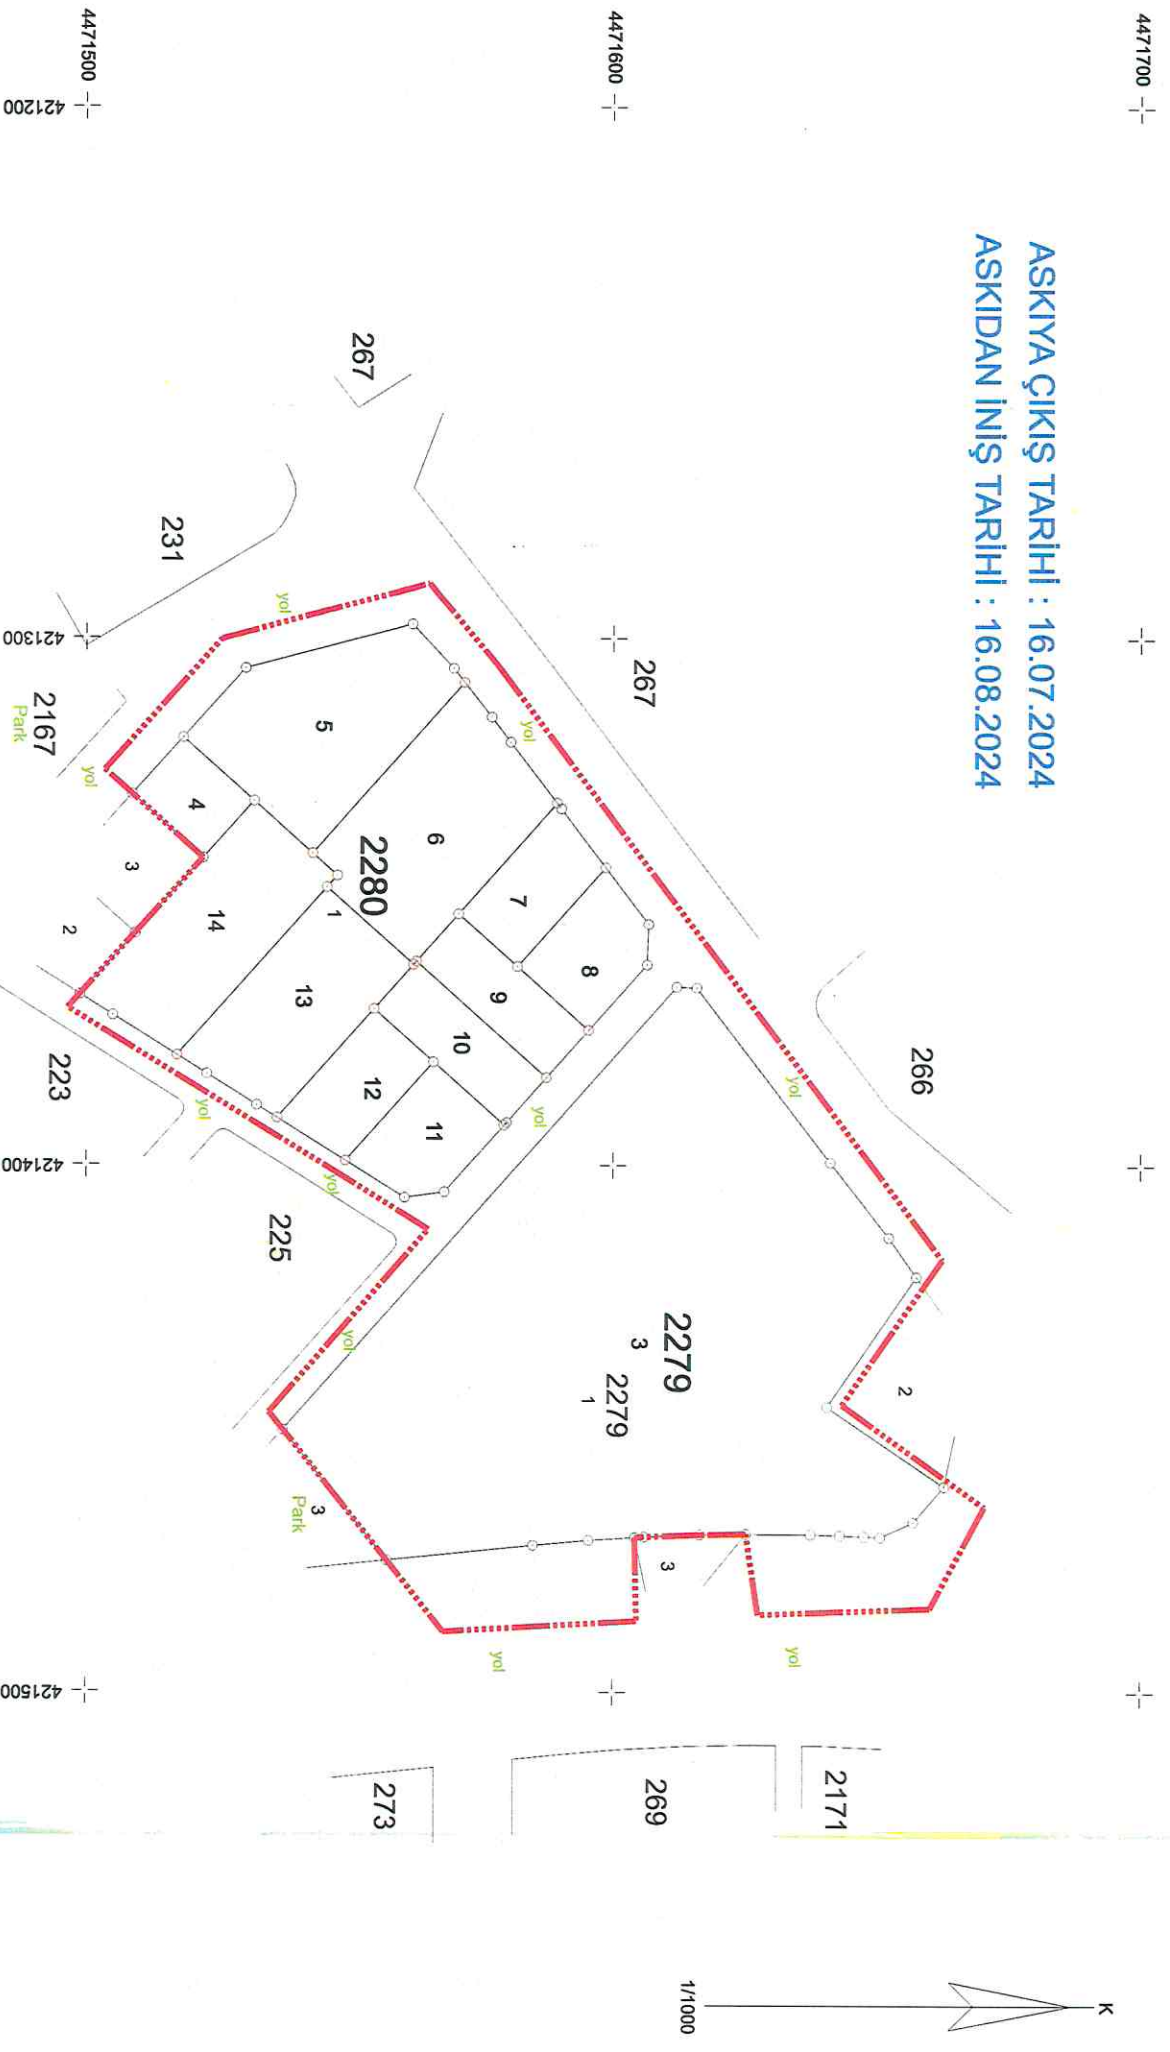

# KURŞUNLU MAHALLESİ 2.ETAP 2.AŞAMA DÜZENLEME SINIR VE ASKI İLAN HARİTASI

ASKIYA ÇIKIŞ TARİHİ : 16.07.2024  
ASKIDAN İNİŞ TARİHİ : 16.08.2024

ADİ SOYADI	DÜZENLEYEN	BELEDİYE/ÖZEL İDARE/PROJE İDARESİ	UYGUNDUR
Cengiz KARAKUŞ	KONTROL EDEN	ONAYLAYAN	
TARİH			
İMZA			