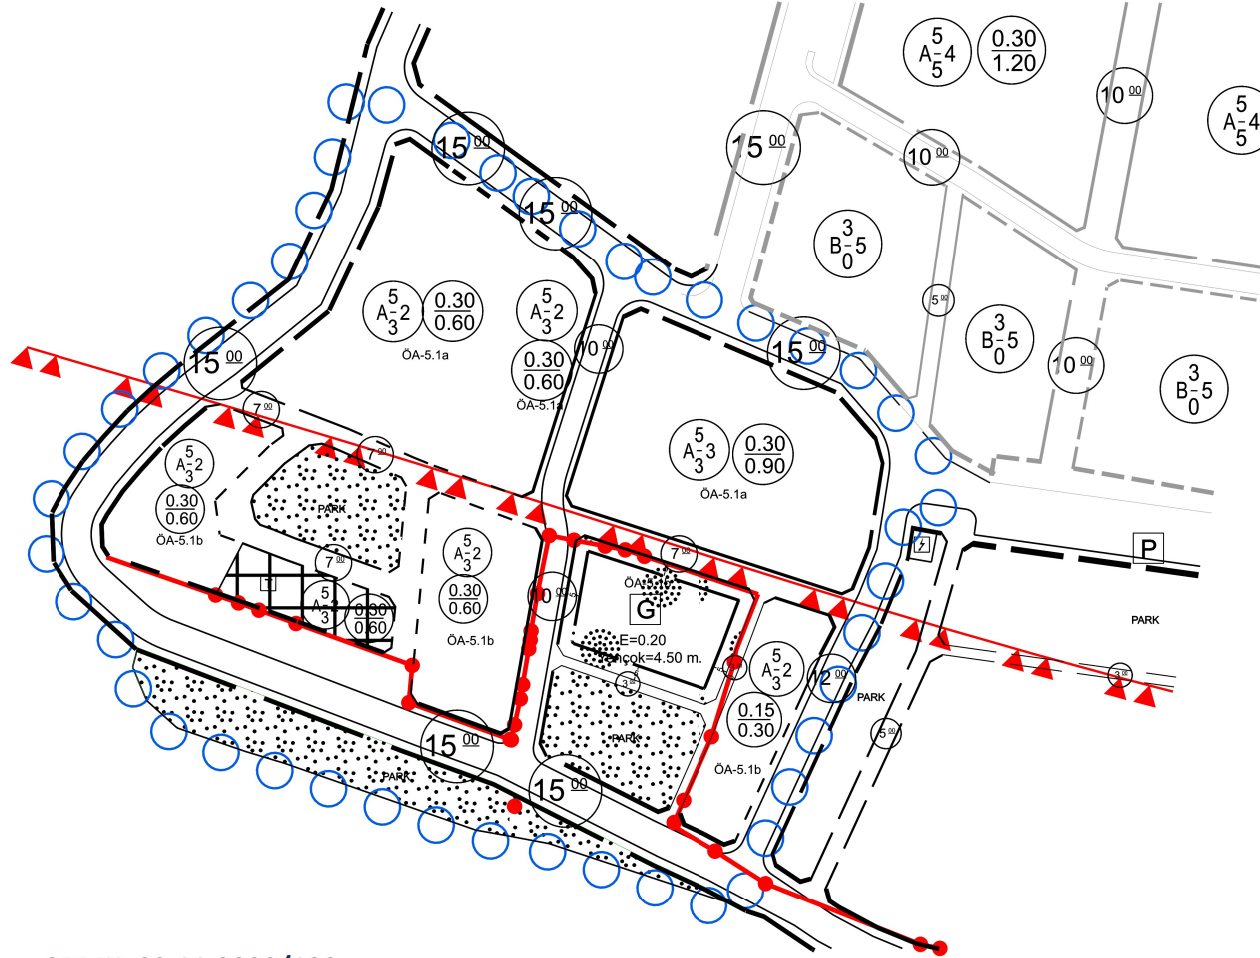

BURSA İLİ GEMLİK İLÇESİ BÜYÜKKUMLA 4.7 HEKTAR ALANA İLİŞKİN 1/1000 ÖLÇEKLİ İLAVE VE REVİZYON UYGULAMA İMAR PLANI

GÖSTERİM

SINIRLAR

KENTSEL ALAN KULLANIMI

YAPI DÜZENİ VE YOĞUNLUKLARI

KONUT ALANLARI

KENTSEL ÇALIŞMA ALANLARI

TURİZM ALANI

AÇIK VE YEŞİL ALANLAR

GBMK: 09.11.2020/139

BBBMK: 28.05.2021/811

ASKI TARİHLERİ: 21.06.2021 - 20.07.2021